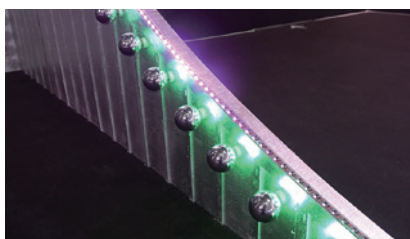

Glowbe

[グローブ]

Φ50ハーフミラーフルカラーLED球
1灯体ごとにアドレス設定、2線式で極性無し
シルバーハーフミラー/ゴールドハーフミラーの2色展開
3chモードのほか、色分けできる6chモード/12chモード搭載

[仕様]

寸法	Φ50×68.5mm(E12ソケット使用)
重量	40g
入力電圧	DC24V(信号電源混合方式)
消費電力	MAX,5W
動作環境温度	0~40°C
制御信号	DMX512/Video
LED	3in1 Full color LED×24
表示色	1,670万色
最大連結数	10灯(1ラインあたり)

[図面]

株式会社 **テルミック**

〒110-0016 東京都台東区台東1丁目28番5号
TEL 03-5812-1611(代) FAX 03-5812-1616
<http://www.telmic.co.jp>