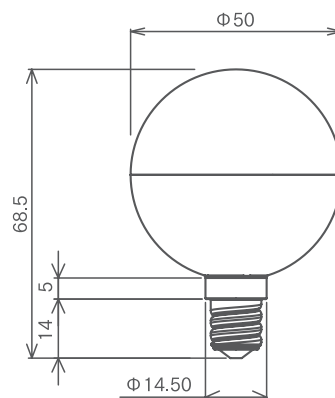

Glowbe

[グローブ]

Φ50ハーフミラーフルカラーLED球
1灯体ごとにアドレス設定、2線式で極性無し
シルバーハーフミラー/ゴールドハーフミラーの2色展開
3chモードのほか、色分けできる6chモード/12chモード搭載

[仕様]

寸法	Φ50×68.5mm(E12ソケット使用)
重量	40g
入力電圧	DC24V(信号電源混合方式)
消費電力	MAX,5W
動作環境温度	0~40°C
制御信号	DMX512/Video
LED	3in1 Full color LED×24
表示色	1,670万色
最大連結数	10灯(1ラインあたり)

[図面]

株式会社 **テルミック**

〒110-0016 東京都台東区台東1丁目28番5号
TEL 03-5812-1611(代) FAX 03-5812-1616
<http://www.telmic.co.jp>