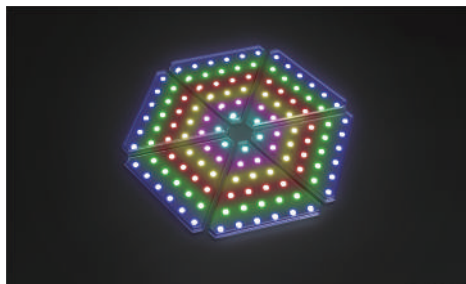

多彩な演出を可能にする正三角形型LED灯体

DELTA

デルタ

8種類のMode切替により、演出の幅が広がります。
ビス、背面マグネットを利用した壁面固定が可能です。
正多角形やひし形など、多種多様なレイアウトが可能です。

《Mode》

《Drawing》

《Specifications》

寸法	89 x 77 x 12mm	制御信号	DMX512 / Video
重量	約60g	LEDピッチ	13.9mm(H) / 12mm(V)
入力電圧	DC 24V	LED	3in1 SMD x 21
消費電力	約5W	表示色	1,670万色
動作温度	-20 ~ 40°C	最大連結数	20枚
照射角	115°	ケースカラー	Black