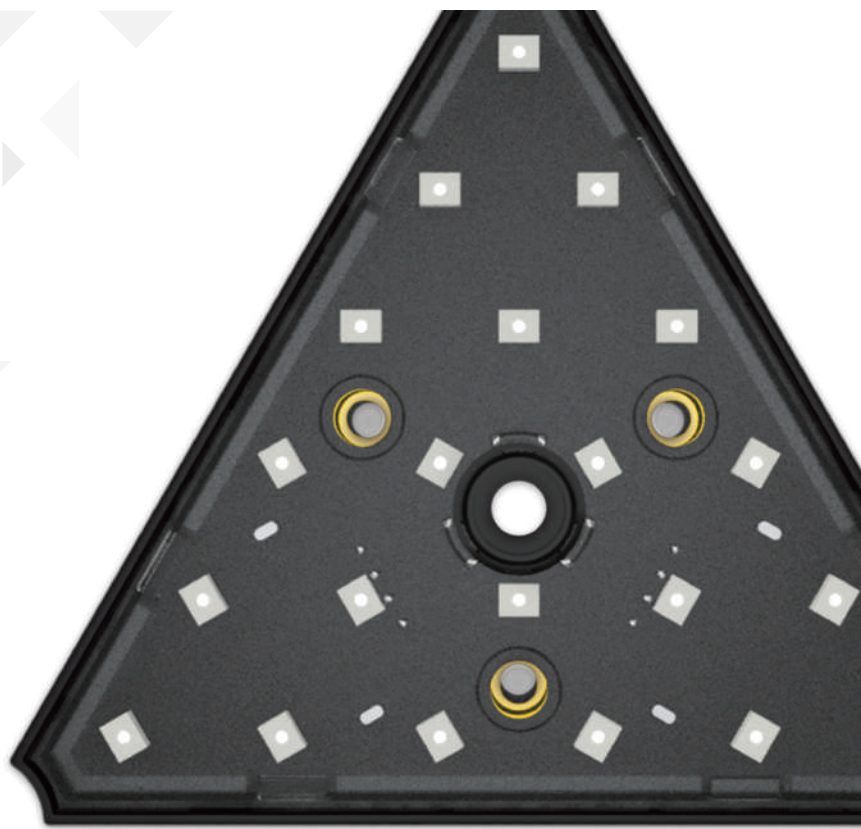

多彩な演出を可能にする正三角形型LED灯体

DELTA

デルタ

8種類のMode切替により、演出の幅が広がります。
ビス、背面マグネットを利用した壁面固定が可能です。
正多角形やひし形など、多種多様なレイアウトが可能です。

《Mode》

《Drawing》

《Specifications》

寸法	89 x 77 x 12mm	制御信号	DMX512 / Video
重量	約60g	LEDピッチ	13.9mm(H) / 12mm(V)
入力電圧	DC 24V	LED	3in1 SMD x 21
消費電力	約5W	表示色	1,670万色
動作温度	-20 ~ 40°C	最大連結数	20枚
照射角	115°	ケースカラー	Black