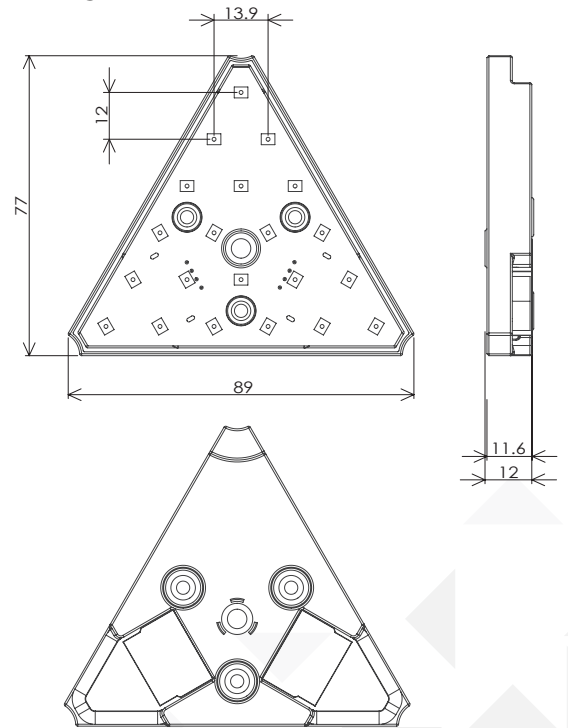

多彩な演出を可能にする正三角形型LED灯体

DELTA

デルタ

8種類のMode切替により、演出の幅が広がります。
ビス、背面マグネットを利用した壁面固定が可能です。
正多角形やひし形など、多種多様なレイアウトが可能です。

《Mode》

《Drawing》

《Specifications》

寸法	89 x 77 x 12mm	制御信号	DMX512 / Video
重量	約60g	LEDピッチ	13.9mm(H) / 12mm(V)
入力電圧	DC 24V	LED	3in1 SMD x 21
消費電力	約5W	表示色	1,670万色
動作温度	-20 ~ 40°C	最大連結数	20枚
照射角	115°	ケースカラー	Black