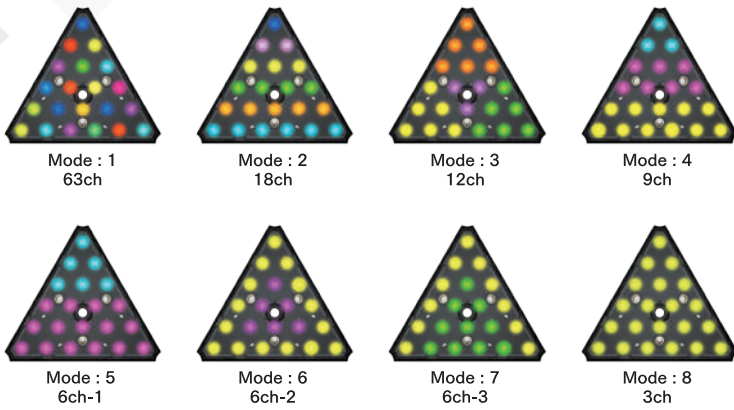

多彩な演出を可能にする正三角形型LED灯体

DELTA

デルタ

8種類のMode切替により、演出の幅が広がります。
ビス、背面マグネットを利用した壁面固定が可能です。
正多角形やひし形など、多種多様なレイアウトが可能です。

《Mode》

《Drawing》

《Specifications》

寸法	89 x 77 x 12mm	制御信号	DMX512 / Video
重量	約60g	LEDピッチ	13.9mm(H) / 12mm(V)
入力電圧	DC 24V	LED	3in1 SMD x 21
消費電力	約5W	表示色	1,670万色
動作温度	-20 ~ 40°C	最大連結数	20枚
照射角	115°	ケースカラー	Black