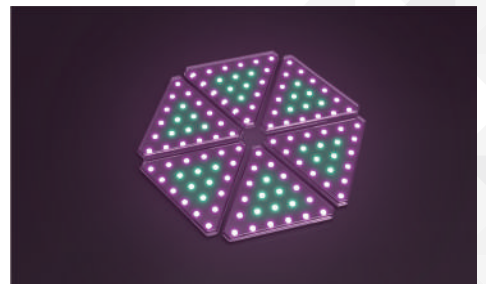

多彩な演出を可能にする正三角形型LED灯体

DELTA

デルタ

8種類のMode切替により、演出の幅が広がります。
ビス、背面マグネットを利用した壁面固定が可能です。
正多角形やひし形など、多種多様なレイアウトが可能です。

《Mode》

《Drawing》

《Specifications》

寸法	89 x 77 x 12mm	制御信号	DMX512 / Video
重量	約60g	LEDピッチ	13.9mm(H) / 12mm(V)
入力電圧	DC 24V	LED	3in1 SMD x 21
消費電力	約5W	表示色	1,670万色
動作温度	-20 ~ 40°C	最大連結数	20枚
照射角	115°	ケースカラー	Black