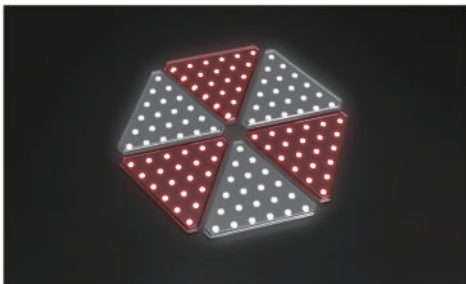

多彩な演出を可能にする正三角形型LED灯体

DELTA

デルタ

8種類のMode切替により、演出の幅が広がります。
ビス、背面マグネットを利用した壁面固定が可能です。
正多角形やひし形など、多種多様なレイアウトが可能です。

《Mode》

《Drawing》

《Specifications》

寸法	89 x 77 x 12mm	制御信号	DMX512 / Video
重量	約60g	LEDピッチ	13.9mm(H) / 12mm(V)
入力電圧	DC 24V	LED	3in1 SMD x 21
消費電力	約5W	表示色	1,670万色
動作温度	-20 ~ 40°C	最大連結数	20枚
照射角	115°	ケースカラー	Black