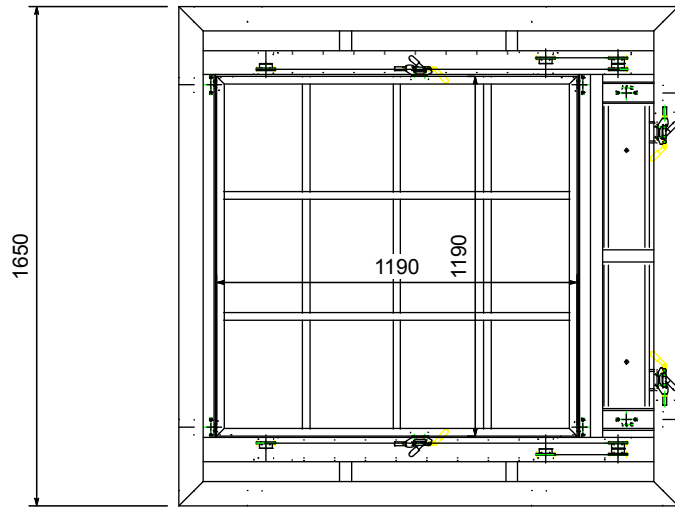

嵩上げ台車  
拡張天板各種有り

可動天板サイズ	1000mm×1200mm		
可動距離	1350mm		
許容荷重	100kg		
自重	400kg		

〒110-0016  
東京都台東区台東1丁目28番5号アキバイーストビル

TEL 03-5812-1611  
FAX 03-5812-1616

scale 1/10=A4

品名 ポップアップ ノーマルタイプ

高上げ台車  
 拡張天板各種有り

可動天板サイズ	1190mm×1190mm		
可動距離	1255mm		
許容荷重	100kg		
自重	400kg		

〒110-0016  
 東京都台東区台東1丁目28番5号アキバイーストビル

TEL 03-5812-1611  
 FAX 03-5812-1616

scale 1/10=A4

品名 ポップアップ ロータイプ