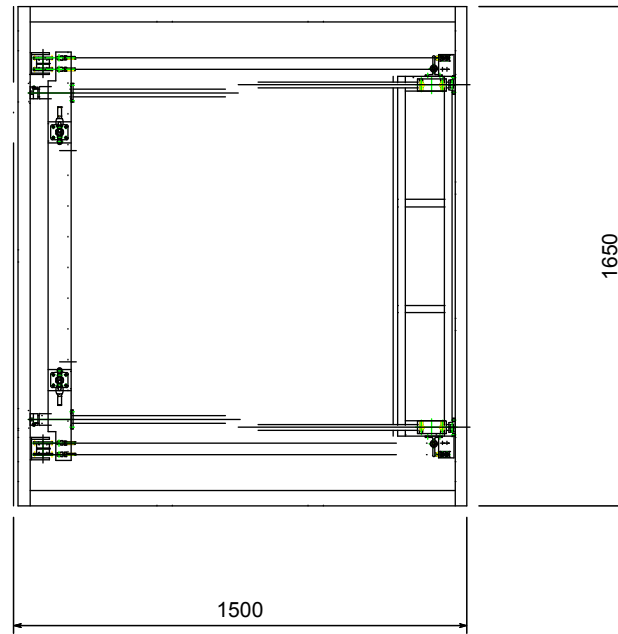

嵩上げ台車  
拡張天板各種有り

可動天板サイズ	1000mm×1200mm		
可動距離	1350mm		
許容荷重	100kg		
自重	400kg		

〒110-0016  
東京都台東区台東1丁目28番5号アキバイーストビル

TEL 03-5812-1611  
FAX 03-5812-1616

scale 1/10=A4

品名 ポップアップ ノーマルタイプ

高上げ台車  
 拡張天板各種有り

可動天板サイズ	1190mm×1190mm		
可動距離	1255mm		
許容荷重	100kg		
自重	400kg		

〒110-0016  
 東京都台東区台東1丁目28番5号アキバイーストビル

TEL 03-5812-1611  
 FAX 03-5812-1616

scale 1/10=A4

品名 ポップアップ ロータイプ