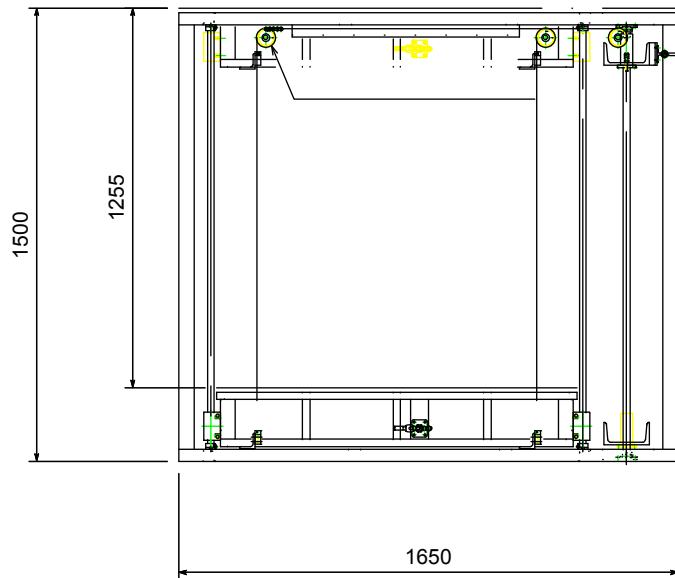

嵩上げ台車  
拡張天板各種有り

可動天板サイズ	1000mm×1200mm		
可動距離	1350mm		
許容荷重	100kg		
自重	400kg		

〒110-0016  
東京都台東区台東1丁目28番5号アキバイーストビル

TEL 03-5812-1611  
FAX 03-5812-1616

scale 1/10=A4

品名 ポップアップ ノーマルタイプ

高上げ台車  
 拡張天板各種有り

可動天板サイズ	1190mm×1190mm		
可動距離	1255mm		
許容荷重	100kg		
自重	400kg		

〒110-0016  
 東京都台東区台東1丁目28番5号アキバイーストビル

TEL 03-5812-1611  
 FAX 03-5812-1616

scale 1/10=A4

品名 ポップアップ ロータイプ