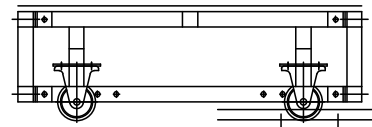

モーター台車

台車

ガイドレール

進行方向

ガイドレール

\*天板は15mmベニヤ  
 \*横方向にジョイント可能  
 (例 W2727mm×D1818mm)  
 \*他サイズ有

台車サイズ	909mm×1818mm	全高	303mm
許容荷重	500kg	自重	120kg
定格速度	600mm/秒 調整可	電源	AC200V

〒110-0016  
 東京都台東区台東1丁目28番5号アキバイーストビル