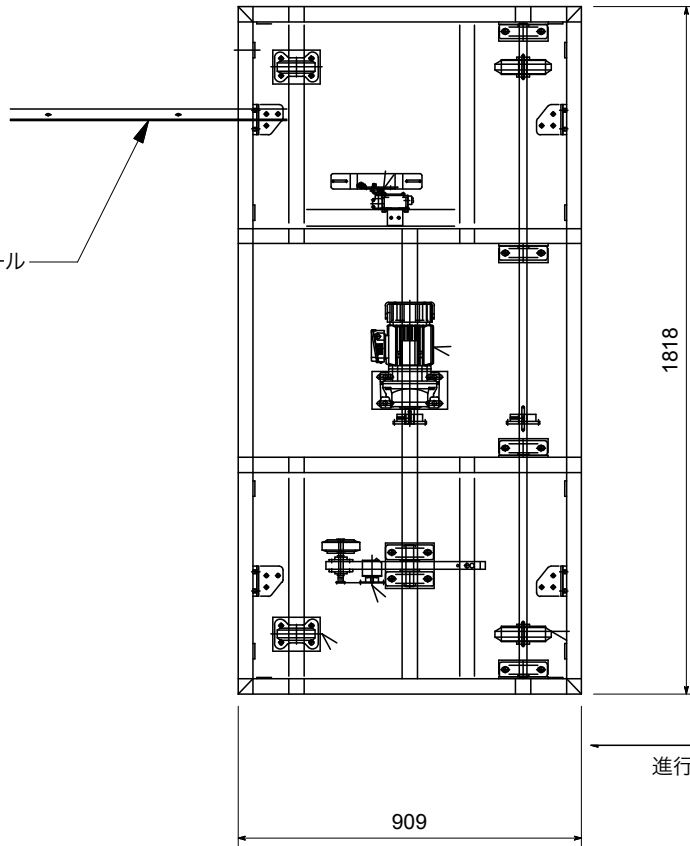

モーター台車

台車

ガイドレール

進行方向

ガイドレール

\*天板は15mmベニヤ  
 \*横方向にジョイント可能  
 (例 W2727mm×D1818mm)  
 \*他サイズ有

台車サイズ	909mm×1818mm	全高	303mm
許容荷重	500kg	自重	120kg
定格速度	600mm/秒 調整可	電源	AC200V

〒110-0016  
 東京都台東区台東1丁目28番5号アキバイーストビル

TEL 03-5812-1611  
 FAX 03-5812-1616

scale 1/20=A4

品名 自走車ユニット