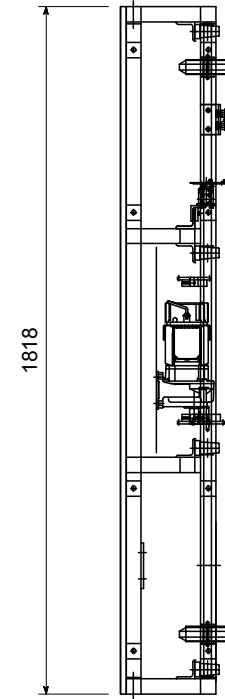

モーター台車

台車

ガイドレール

進行方向

ガイドレール

\*天板は15mmベニヤ  
 \*横方向にジョイント可能  
 (例 W2727mm×D1818mm)  
 \*他サイズ有

台車サイズ	909mm×1818mm	全高	303mm
許容荷重	500kg	自重	120kg
定格速度	600mm/秒 調整可	電源	AC200V

〒110-0016  
 東京都台東区台東1丁目28番5号アキバイーストビル

TEL 03-5812-1611  
 FAX 03-5812-1616

scale 1/20=A4

品名 自走車ユニット