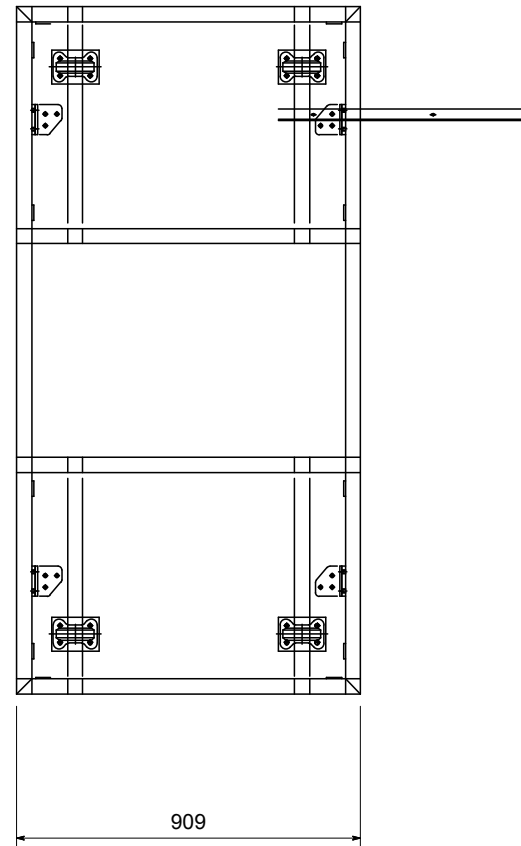

モーター台車

台車

ガイドレール

進行方向

ガイドレール

\*天板は15mmベニヤ  
 \*横方向にジョイント可能  
 (例 W2727mm×D1818mm)  
 \*他サイズ有

台車サイズ	909mm×1818mm	全高	303mm
許容荷重	500kg	自重	120kg
定格速度	600mm/秒 調整可	電源	AC200V

〒110-0016  
 東京都台東区台東1丁目28番5号アキバイーストビル

TEL 03-5812-1611  
 FAX 03-5812-1616

scale 1/20=A4

品名 自走車ユニット