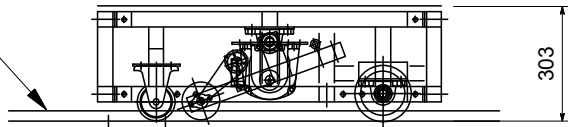

モーター台車

台車

ガイドレール

進行方向

ガイドレール

\*天板は15mmベニヤ  
 \*横方向にジョイント可能  
 (例 W2727mm×D1818mm)  
 \*他サイズ有

台車サイズ	909mm×1818mm	全高	303mm
許容荷重	500kg	自重	120kg
定格速度	600mm/秒 調整可	電源	AC200V

〒110-0016  
 東京都台東区台東1丁目28番5号アキバイーストビル