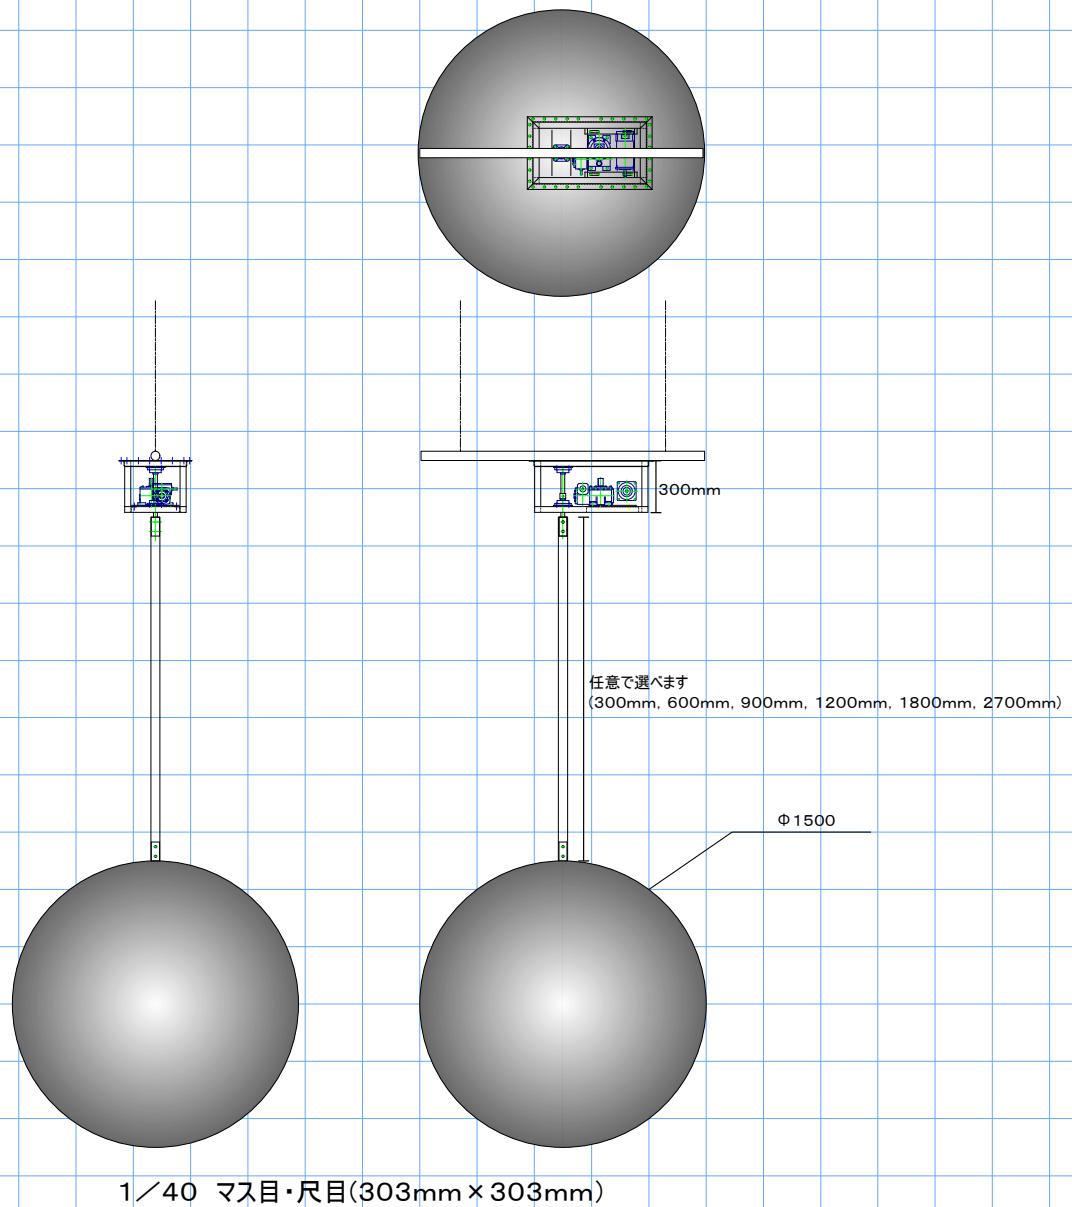

分類

特殊造形装置

品名

Φ1500ミラーボール

寸法	Φ1500(mm)
自重	総重量110kg(本体70kg, 駆動部30kg, その他10kg)
電圧	AC100V 300W
速度	1周50秒
備考	

[詳しい内容については、弊社営業部に問い合わせください]

《 外形図 》

Technical TV & STAGE