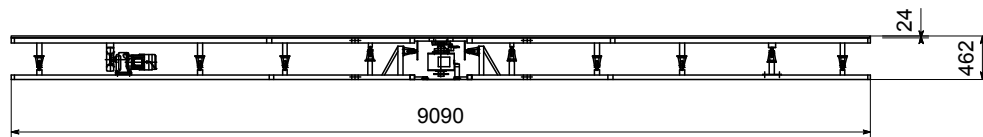

天板フレーム

ベースフレーム

*天板は24mmベニヤ

天板サイズ	7272mm	全高	462mm
許容荷重	3000kg	電源	AC200V
定格1周速度	40秒	スリップ リング	あり

〒110-0016
東京都台東区台東1丁目28番5号アキバイストビル

TEL 03-5812-1611
FAX 03-5812-1616

scale 1/60=A4

品名 Φ7272ターンテーブル H462

天板フレーム

ベースフレーム

*天板は24mmベニヤ

天板サイズ	9090mm	全高	462mm
許容荷重	5000kg	電源	AC200V
定格1周速度	45秒	スリップリッジ	あり

〒110-0016
東京都台東区台東1丁目28番5号アキバイストビル

TEL 03-5812-1611
FAX 03-5812-1616

scale 1/80=A4

品名 Φ9090ターンテーブル H462