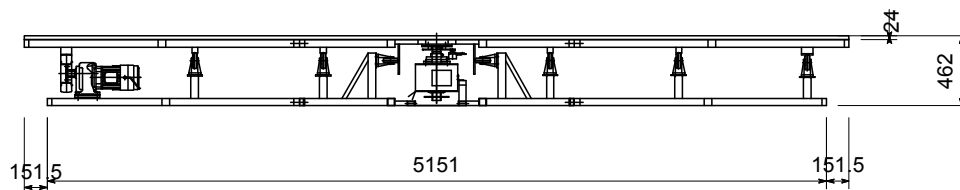

天板フレーム

ベースフレーム

*天板は24mmベニヤ

天板サイズ	5000mm	全高	350mm
許容荷重	4000kg	電源	AC200V
定格1周速度	50秒	スリップ リング	あり

〒110-0016
東京都台東区台東1丁目28番5号アキバイストビル

TEL 03-5812-1611
FAX 03-5812-1616

scale 1/45=A4

品名 Φ5000ターンテーブル H350

天板フレーム

ベースフレーム

*天板は24mmベニヤ

天板サイズ	5400mm	全高	300mm
許容荷重	3000kg	電源	AC200V
定格1周速度	58秒	スリップ リング	あり

〒110-0016
東京都台東区台東1丁目28番5号アキバイストビル

TEL 03-5812-1611
FAX 03-5812-1616

scale 1/50=A4

品名 Φ5400ターンテーブル H300

天板フレーム

ベースフレーム

*天板は24mmベニヤ

天板サイズ	5454mm	全高	462mm
許容荷重	3000kg	電源	AC200V
定格1周速度	30秒	スリップ リング	あり

〒110-0016
東京都台東区台東1丁目28番5号アキバイストビル

TEL 03-5812-1611
FAX 03-5812-1616

scale 1/50=A4

品名 Φ5454ターンテーブル H462