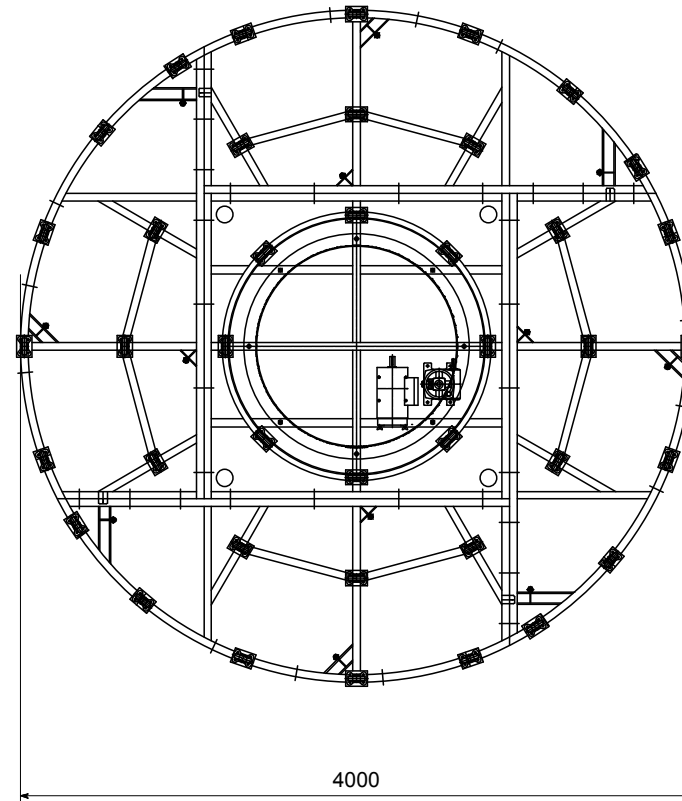

天板フレーム

ベースフレーム

*天板は24mmベニヤ

天板サイズ	4500mm	全高	347mm
許容荷重	4000kg	電源	AC200V
定格1周速度	50秒	スリップ リング	あり

〒110-0016
東京都台東区台東1丁目28番5号アキバイストビル

TEL 03-5812-1611
FAX 03-5812-1616

scale 1/45=A4

品名 Φ4500ターンテーブル H347

天板フレーム

ベースフレーム

*天板は24mmベニヤ

天板サイズ	4500mm	全高	450mm
許容荷重	4000kg	電源	AC200V
定格1周速度	50秒	スリップ リング	あり

〒110-0016
東京都台東区台東1丁目28番5号アキバイストビル

TEL 03-5812-1611
FAX 03-5812-1616

scale 1/45=A4

品名 Φ4500ターンテーブル H450

天板フレーム

ベースフレーム

*天板は24mmベニヤ

天板サイズ	5000mm	全高	300mm
許容荷重	3000kg	電源	AC200V
定格1周速度	50秒	スリップ リング	あり

〒110-0016
東京都台東区台東1丁目28番5号アキバイストビル

TEL 03-5812-1611
FAX 03-5812-1616

scale 1/45=A4

品名 $\phi 5000$ ターンテーブル H300

天板フレーム

ベースフレーム

*天板は24mmベニヤ

天板サイズ	5000mm	全高	350mm
許容荷重	4000kg	電源	AC200V
定格1周速度	50秒	スリップ リング	あり

〒110-0016
東京都台東区台東1丁目28番5号アキバイストビル

TEL 03-5812-1611
FAX 03-5812-1616

scale 1/45=A4

品名 Φ5000ターンテーブル H350