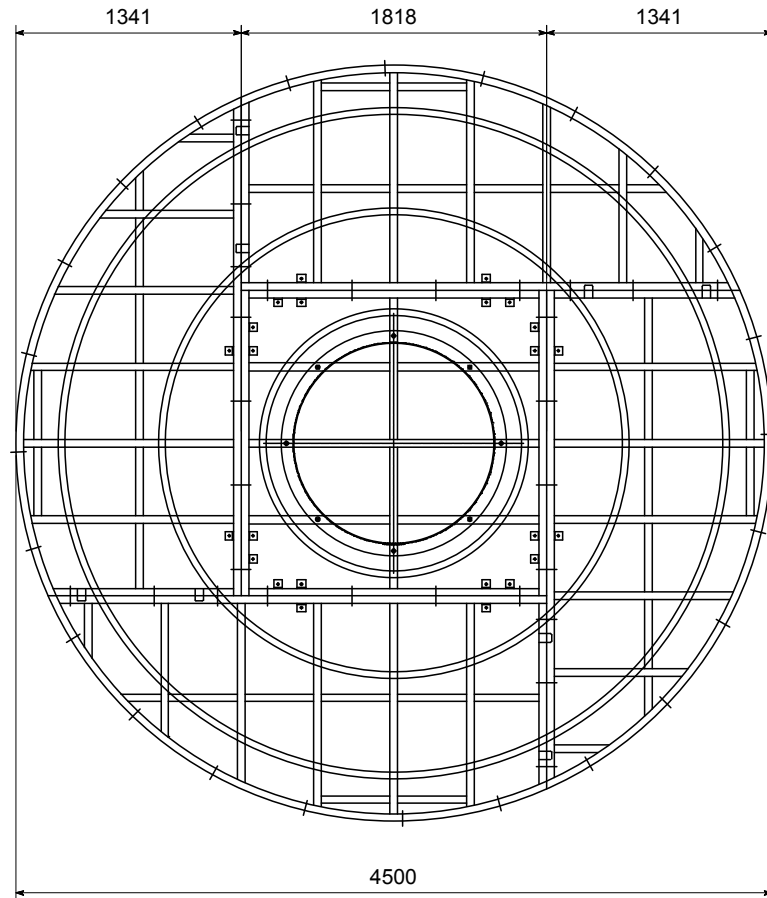

天板フレーム

ベースフレーム

*天板は24mmベニヤ

天板サイズ	4500mm	全高	347mm
許容荷重	4000kg	電源	AC200V
定格1周速度	50秒	スリップ リング	あり

〒110-0016
東京都台東区台東1丁目28番5号アキバイストビル

TEL 03-5812-1611
FAX 03-5812-1616

scale 1/45=A4

品名 Φ4500ターンテーブル H347

天板フレーム

ベースフレーム

*天板は24mmベニヤ

天板サイズ	4500mm	全高	450mm
許容荷重	4000kg	電源	AC200V
定格1周速度	50秒	スリップ リング	あり

〒110-0016
東京都台東区台東1丁目28番5号アキバイストビル

TEL 03-5812-1611
FAX 03-5812-1616

scale 1/45=A4

品名 Φ4500ターンテーブル H450

天板フレーム

ベースフレーム

*天板は24mmベニヤ

天板サイズ	5000mm	全高	300mm
許容荷重	3000kg	電源	AC200V
定格1周速度	50秒	スリップ リング	あり

〒110-0016
東京都台東区台東1丁目28番5号アキバイストビル

TEL 03-5812-1611
FAX 03-5812-1616

scale 1/45=A4

品名 $\phi 5000$ ターンテーブル H300

天板フレーム

ベースフレーム

*天板は24mmベニヤ

天板サイズ	5000mm	全高	350mm
許容荷重	4000kg	電源	AC200V
定格1周速度	50秒	スリップ リング	あり

〒110-0016
東京都台東区台東1丁目28番5号アキバイストビル

TEL 03-5812-1611
FAX 03-5812-1616

scale 1/45=A4

品名 Φ5000ターンテーブル H350