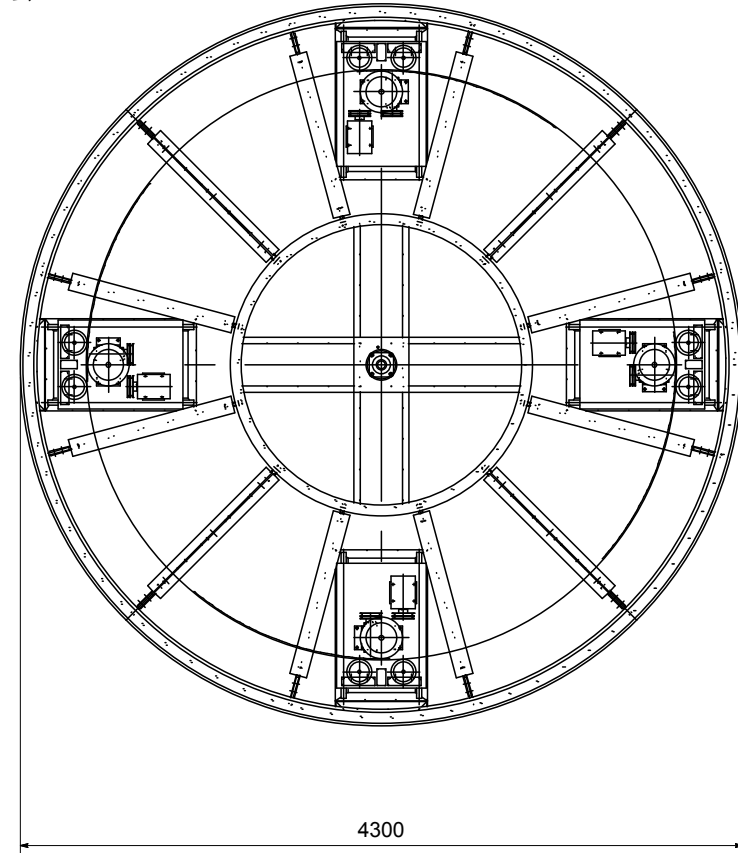

天板フレーム

ベースフレーム

*天板は24mmベニヤ

天板サイズ	4500mm	全高	347mm
許容荷重	4000kg	電源	AC200V
定格1周速度	50秒	スリップ リング	あり

〒110-0016
東京都台東区台東1丁目28番5号アキバイストビル

TEL 03-5812-1611
FAX 03-5812-1616

scale 1/45=A4

品名 Φ4500ターンテーブル H347

天板フレーム

ベースフレーム

*天板は24mmベニヤ

天板サイズ	4500mm	全高	450mm
許容荷重	4000kg	電源	AC200V
定格1周速度	50秒	スリップ リング	あり

〒110-0016
東京都台東区台東1丁目28番5号アキバイストビル

TEL 03-5812-1611
FAX 03-5812-1616

scale 1/45=A4

品名 Φ4500ターンテーブル H450

天板フレーム

ベースフレーム

*天板は24mmベニヤ

天板サイズ	5000mm	全高	300mm
許容荷重	3000kg	電源	AC200V
定格1周速度	50秒	スリップ リング	あり

〒110-0016
東京都台東区台東1丁目28番5号アキバイストビル

TEL 03-5812-1611
FAX 03-5812-1616

scale 1/45=A4

品名 $\phi 5000$ ターンテーブル H300

天板フレーム

ベースフレーム

*天板は24mmベニヤ

天板サイズ	5000mm	全高	350mm
許容荷重	4000kg	電源	AC200V
定格1周速度	50秒	スリップ リング	あり

〒110-0016
東京都台東区台東1丁目28番5号アキバイストビル

TEL 03-5812-1611
FAX 03-5812-1616

scale 1/45=A4

品名 Φ5000ターンテーブル H350