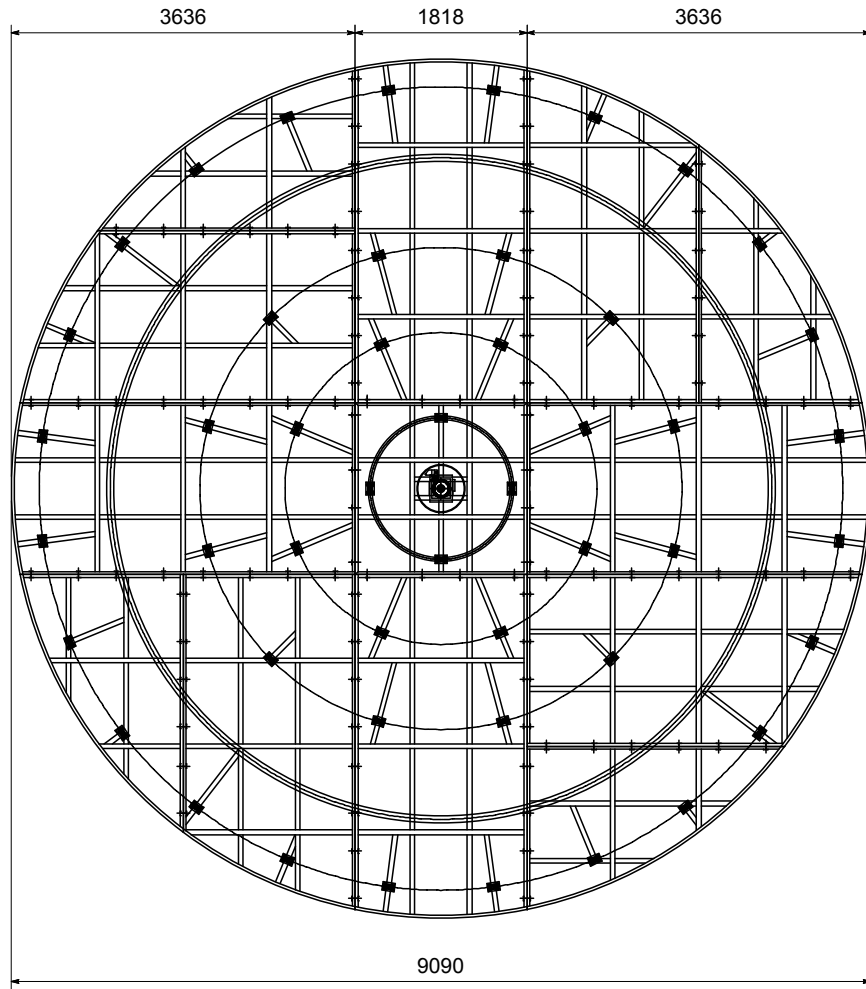

天板フレーム

ベースフレーム

*天板は24mmベニヤ

天板サイズ	5454mm	全高	462mm
許容荷重	3000kg	電源	AC200V
定格1周速度	30秒	スリップ リング	あり

〒110-0016
東京都台東区台東1丁目28番5号アキバイストビル

TEL 03-5812-1611
FAX 03-5812-1616

scale 1/50=A4

品名 Φ5454ターンテーブル H462

天板フレーム

ベースフレーム

*天板は24mmベニヤ

天板サイズ	7272mm	全高	462mm
許容荷重	3000kg	電源	AC200V
定格1周速度	40秒	スリップ リング	あり

〒110-0016
東京都台東区台東1丁目28番5号アキバイストビル

TEL 03-5812-1611
FAX 03-5812-1616

scale 1/60=A4

品名 Φ7272ターンテーブル H462

天板フレーム

ベースフレーム

*天板は24mmベニヤ

天板サイズ	9090mm	全高	462mm
許容荷重	5000kg	電源	AC200V
定格1周速度	45秒	スリップリッジ	あり

〒110-0016
東京都台東区台東1丁目28番5号アキバイストビル

TEL 03-5812-1611
FAX 03-5812-1616

scale 1/80=A4

品名 Φ9090ターンテーブル H462