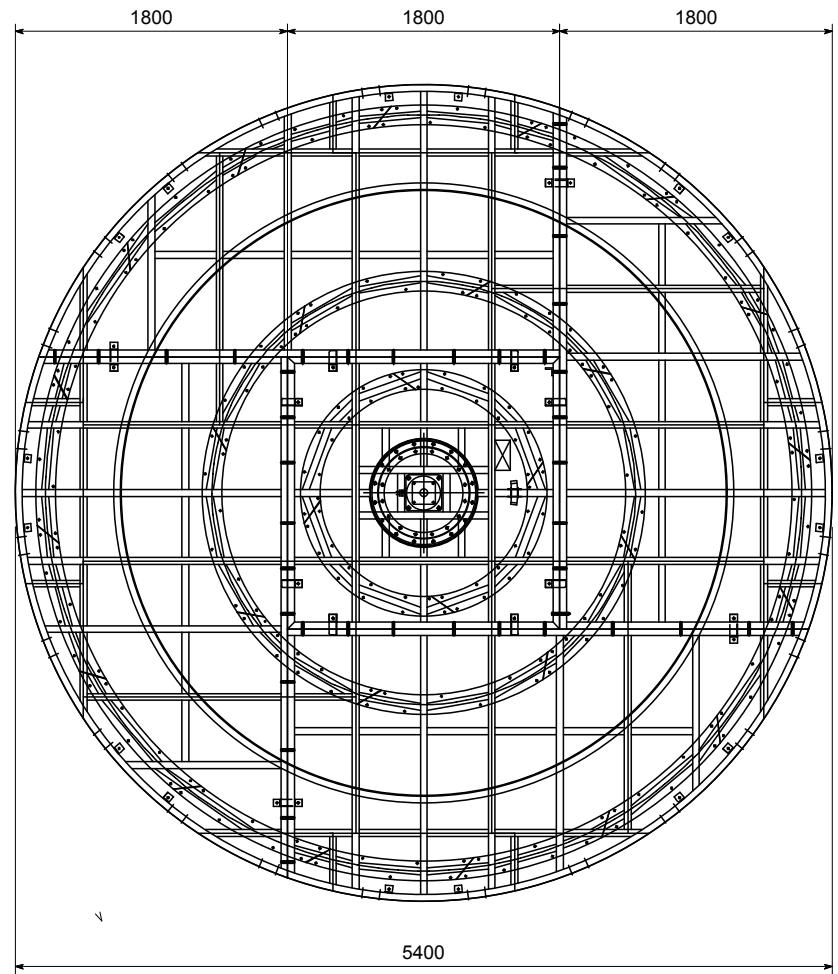

天板フレーム

ベースフレーム

*天板は24mmベニヤ

天板サイズ	5000mm	全高	350mm
許容荷重	4000kg	電源	AC200V
定格1周速度	50秒	スリップ リング	あり

〒110-0016
東京都台東区台東1丁目28番5号アキバイストビル

TEL 03-5812-1611
FAX 03-5812-1616

scale 1/45=A4

品名 Φ5000ターンテーブル H350

天板フレーム

ベースフレーム

*天板は24mmベニヤ

天板サイズ	5400mm	全高	300mm
許容荷重	3000kg	電源	AC200V
定格1周速度	58秒	スリップ リング	あり

〒110-0016
東京都台東区台東1丁目28番5号アキバイストビル

TEL 03-5812-1611
FAX 03-5812-1616

scale 1/50=A4

品名 Φ5400ターンテーブル H300