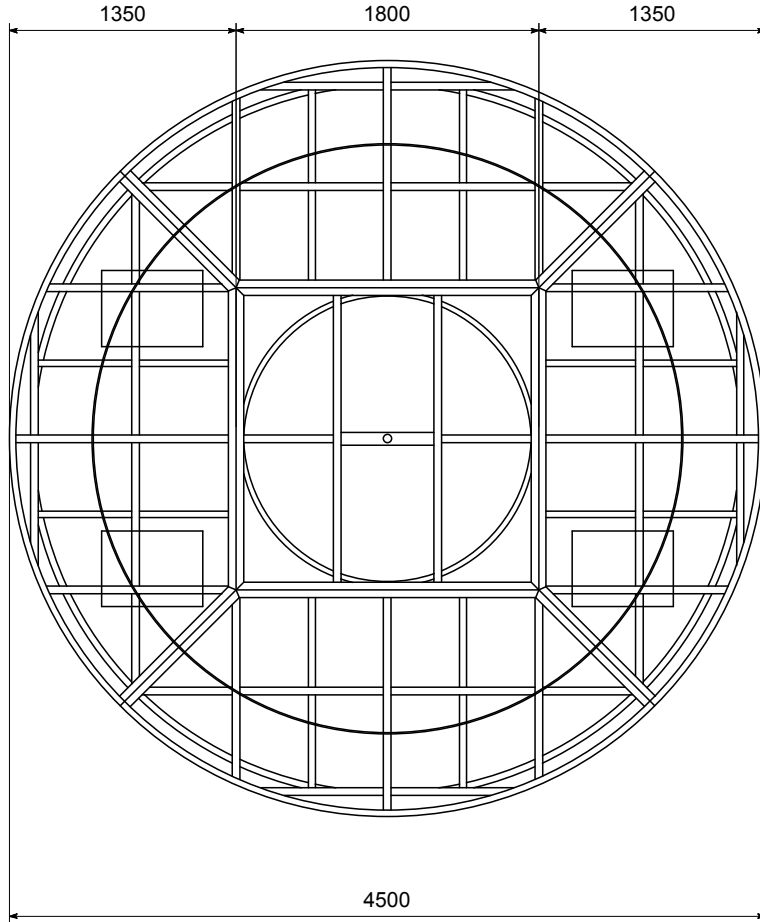

天板フレーム

ベースフレーム

*天板は24mmベニヤ

天板サイズ	4500mm	全高	347mm
許容荷重	4000kg	電源	AC200V
定格1周速度	50秒	スリップ リング	あり

〒110-0016
東京都台東区台東1丁目28番5号アキバイストビル

TEL 03-5812-1611
FAX 03-5812-1616

scale 1/45=A4

品名 Φ4500ターンテーブル H347

天板フレーム

ベースフレーム

*天板は24mmベニヤ

天板サイズ	4500mm	全高	450mm
許容荷重	4000kg	電源	AC200V
定格1周速度	50秒	スリップ リング	あり

〒110-0016
東京都台東区台東1丁目28番5号アキバイストビル

TEL 03-5812-1611
FAX 03-5812-1616

scale 1/45=A4

品名 Φ4500ターンテーブル H450

天板フレーム

ベースフレーム

*天板は24mmベニヤ

天板サイズ	5000mm	全高	300mm
許容荷重	3000kg	電源	AC200V
定格1周速度	50秒	スリップ リング	あり

〒110-0016
東京都台東区台東1丁目28番5号アキバイストビル

TEL 03-5812-1611
FAX 03-5812-1616

scale 1/45=A4

品名 $\phi 5000$ ターンテーブル H300

天板フレーム

ベースフレーム

*天板は24mmベニヤ

天板サイズ	5000mm	全高	350mm
許容荷重	4000kg	電源	AC200V
定格1周速度	50秒	スリップ リング	あり

〒110-0016
東京都台東区台東1丁目28番5号アキバイストビル

TEL 03-5812-1611
FAX 03-5812-1616

scale 1/45=A4

品名 Φ5000ターンテーブル H350