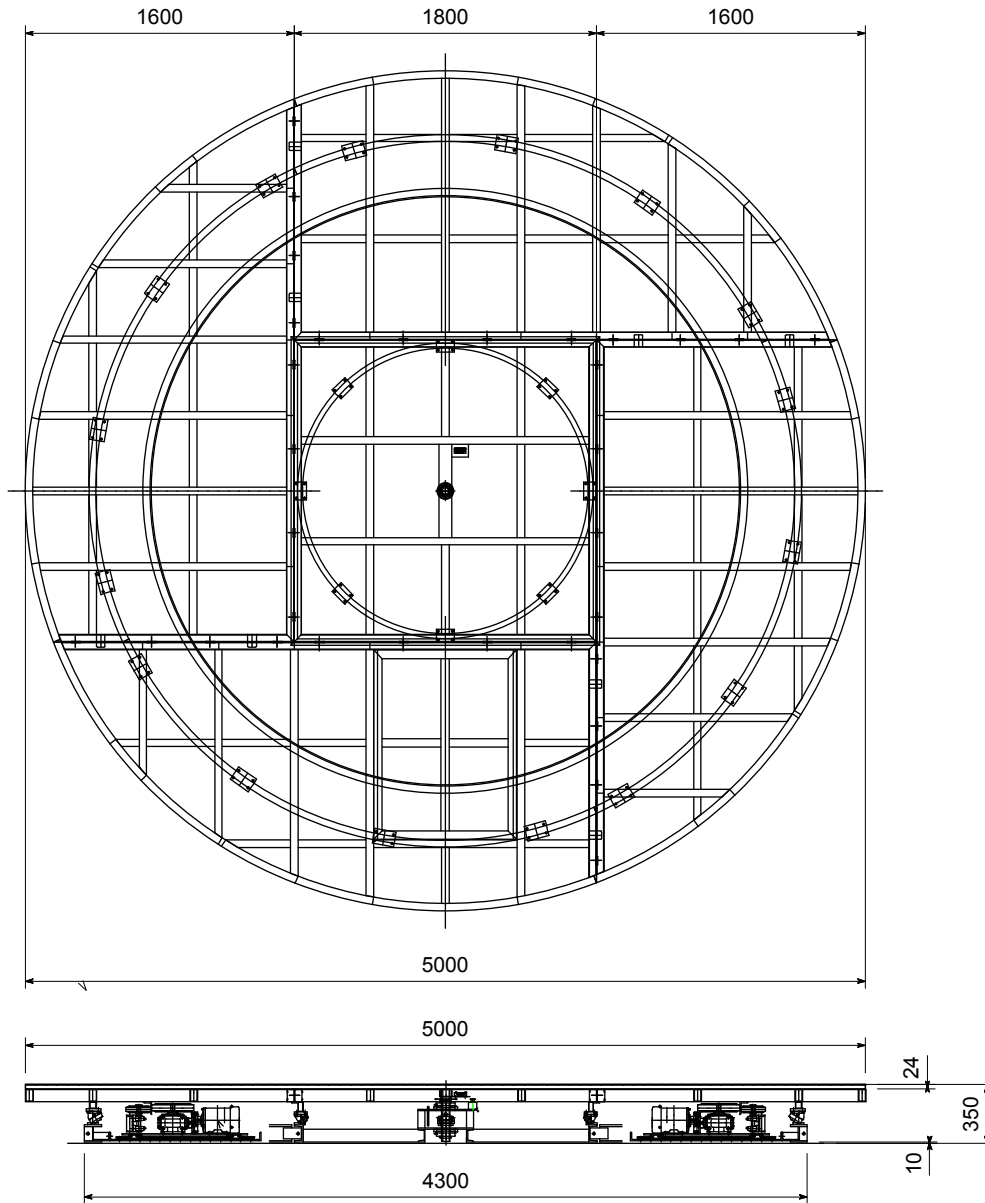

天板フレーム

ベースフレーム

*天板は24mmベニヤ

天板サイズ	4500mm	全高	347mm
許容荷重	4000kg	電源	AC200V
定格1周速度	50秒	スリップ リング	あり

〒110-0016
東京都台東区台東1丁目28番5号アキバイストビル

TEL 03-5812-1611
FAX 03-5812-1616

scale 1/45=A4

品名 Φ4500ターンテーブル H347

天板フレーム

ベースフレーム

*天板は24mmベニヤ

天板サイズ	4500mm	全高	450mm
許容荷重	4000kg	電源	AC200V
定格1周速度	50秒	スリップ リング	あり

〒110-0016
東京都台東区台東1丁目28番5号アキバイストビル

TEL 03-5812-1611
FAX 03-5812-1616

scale 1/45=A4

品名 Φ4500ターンテーブル H450

天板フレーム

ベースフレーム

*天板は24mmベニヤ

天板サイズ	5000mm	全高	300mm
許容荷重	3000kg	電源	AC200V
定格1周速度	50秒	スリップ リング	あり

〒110-0016
東京都台東区台東1丁目28番5号アキバイストビル

TEL 03-5812-1611
FAX 03-5812-1616

scale 1/45=A4

品名 $\phi 5000$ ターンテーブル H300

天板フレーム

ベースフレーム

*天板は24mmベニヤ

天板サイズ	5000mm	全高	350mm
許容荷重	4000kg	電源	AC200V
定格1周速度	50秒	スリップ リング	あり

〒110-0016
東京都台東区台東1丁目28番5号アキバイストビル

TEL 03-5812-1611
FAX 03-5812-1616

scale 1/45=A4

品名 Φ5000ターンテーブル H350