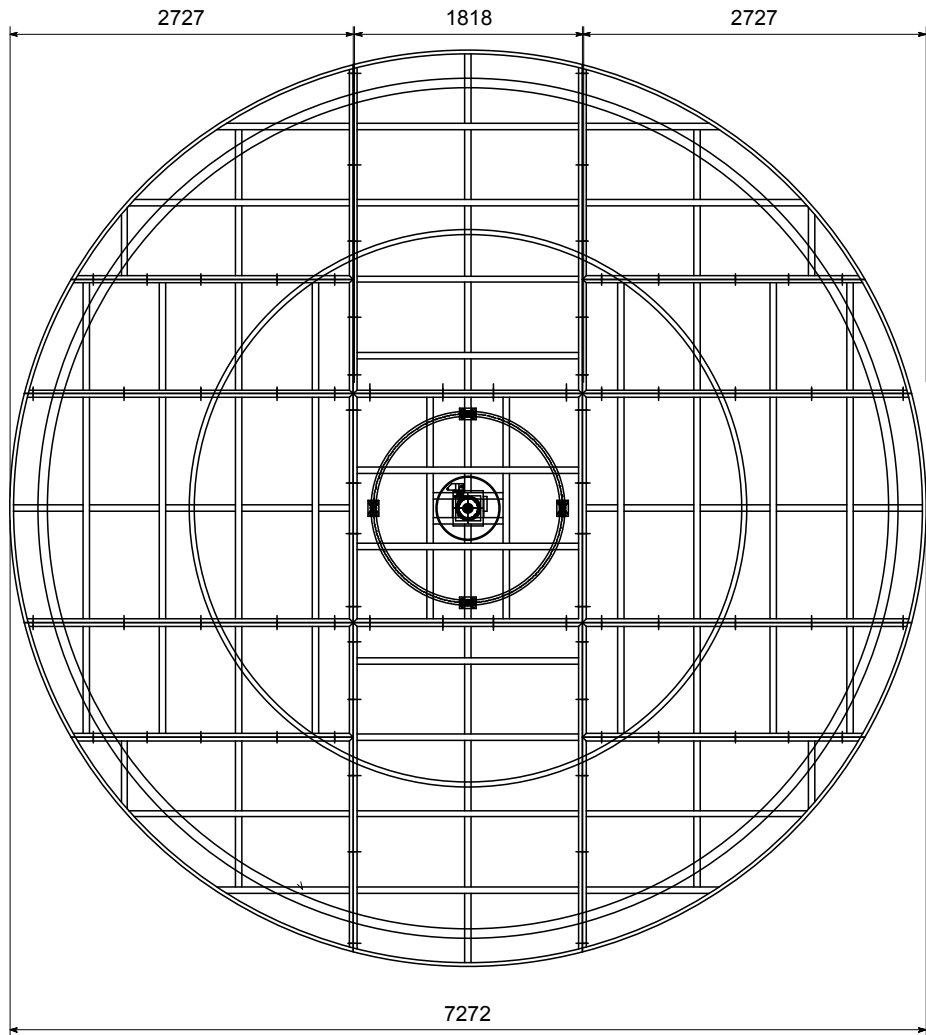

天板フレーム

ベースフレーム

*天板は24mmベニヤ

天板サイズ	5400mm	全高	300mm
許容荷重	3000kg	電源	AC200V
定格1周速度	58秒	スリップ リング	あり

〒110-0016
東京都台東区台東1丁目28番5号アキバイストビル

TEL 03-5812-1611
FAX 03-5812-1616

scale 1/50=A4

品名 Φ5400ターンテーブル H300

天板フレーム

ベースフレーム

*天板は24mmベニヤ

天板サイズ	5454mm	全高	462mm
許容荷重	3000kg	電源	AC200V
定格1周速度	30秒	スリップ リング	あり

〒110-0016
東京都台東区台東1丁目28番5号アキバイストビル

TEL 03-5812-1611
FAX 03-5812-1616

scale 1/50=A4

品名 Φ5454ターンテーブル H462

天板フレーム

ベースフレーム

*天板は24mmベニヤ

天板サイズ	7272mm	全高	462mm
許容荷重	3000kg	電源	AC200V
定格1周速度	40秒	スリップ リング	あり

〒110-0016
東京都台東区台東1丁目28番5号アキバイストビル

TEL 03-5812-1611
FAX 03-5812-1616

scale 1/60=A4

品名 Φ7272ターンテーブル H462