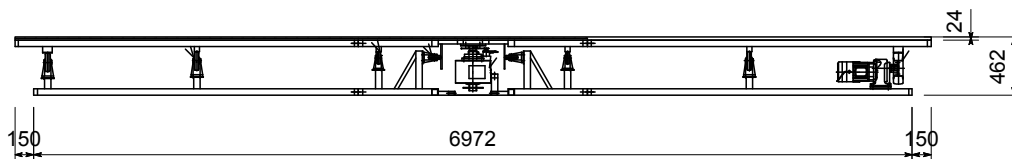

天板フレーム

ベースフレーム

*天板は24mmベニヤ

天板サイズ	5400mm	全高	300mm
許容荷重	3000kg	電源	AC200V
定格1周速度	58秒	スリップ リング	あり

〒110-0016
東京都台東区台東1丁目28番5号アキバイストビル

TEL 03-5812-1611
FAX 03-5812-1616

scale 1/50=A4

品名 Φ5400ターンテーブル H300

天板フレーム

ベースフレーム

*天板は24mmベニヤ

天板サイズ	5454mm	全高	462mm
許容荷重	3000kg	電源	AC200V
定格1周速度	30秒	スリップ リング	あり

〒110-0016
東京都台東区台東1丁目28番5号アキバイストビル

TEL 03-5812-1611
FAX 03-5812-1616

scale 1/50=A4

品名 Φ5454ターンテーブル H462

天板フレーム

ベースフレーム

*天板は24mmベニヤ

天板サイズ	7272mm	全高	462mm
許容荷重	3000kg	電源	AC200V
定格1周速度	40秒	スリップ リング	あり

〒110-0016
東京都台東区台東1丁目28番5号アキバイストビル

TEL 03-5812-1611
FAX 03-5812-1616

scale 1/60=A4

品名 Φ7272ターンテーブル H462