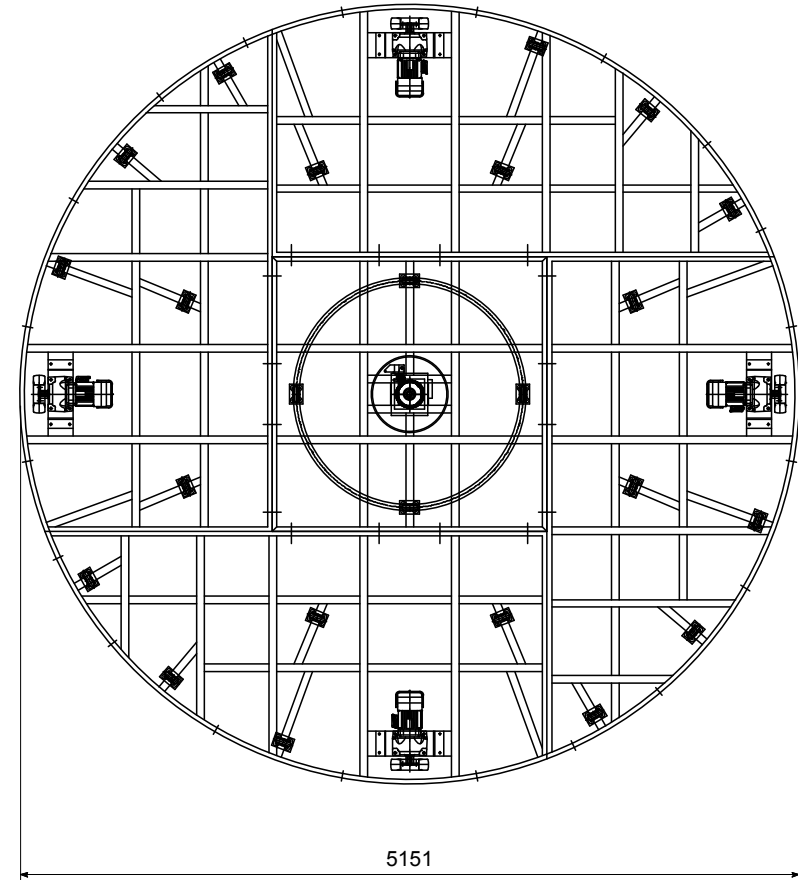

天板フレーム

ベースフレーム

*天板は24mmベニヤ

天板サイズ	5000mm	全高	350mm
許容荷重	4000kg	電源	AC200V
定格1周速度	50秒	スリップ リング	あり

〒110-0016
東京都台東区台東1丁目28番5号アキバイストビル

TEL 03-5812-1611
FAX 03-5812-1616

scale 1/45=A4

品名 Φ5000ターンテーブル H350

天板フレーム

ベースフレーム

*天板は24mmベニヤ

天板サイズ	5400mm	全高	300mm
許容荷重	3000kg	電源	AC200V
定格1周速度	58秒	スリップ リング	あり

〒110-0016
東京都台東区台東1丁目28番5号アキバイストビル

TEL 03-5812-1611
FAX 03-5812-1616

scale 1/50=A4

品名 Φ5400ターンテーブル H300

天板フレーム

ベースフレーム

*天板は24mmベニヤ

天板サイズ	5454mm	全高	462mm
許容荷重	3000kg	電源	AC200V
定格1周速度	30秒	スリップ リング	あり

〒110-0016
東京都台東区台東1丁目28番5号アキバイストビル

TEL 03-5812-1611
FAX 03-5812-1616

scale 1/50=A4

品名 Φ5454ターンテーブル H462

天板フレーム

ベースフレーム

*天板は24mmベニヤ

天板サイズ	7272mm	全高	462mm
許容荷重	3000kg	電源	AC200V
定格1周速度	40秒	スリップ リング	あり

〒110-0016
東京都台東区台東1丁目28番5号アキバイストビル

TEL 03-5812-1611
FAX 03-5812-1616

scale 1/60=A4

品名 Φ7272ターンテーブル H462