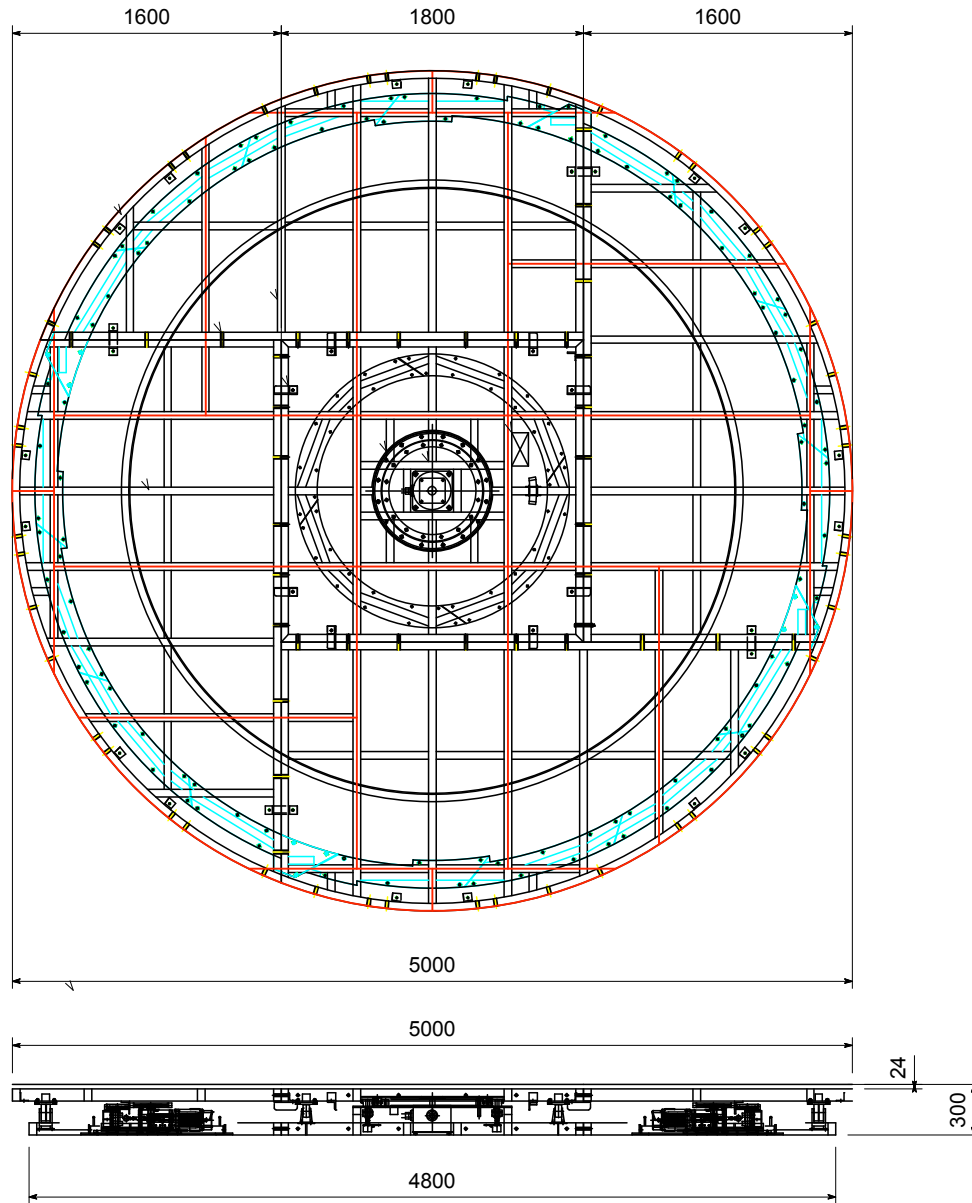

天板フレーム

ベースフレーム

*天板は24mmベニヤ

天板サイズ	4500mm	全高	347mm
許容荷重	4000kg	電源	AC200V
定格1周速度	50秒	スリップ リング	あり

〒110-0016
東京都台東区台東1丁目28番5号アキバイストビル

TEL 03-5812-1611
FAX 03-5812-1616

scale 1/45=A4

品名 Φ4500ターンテーブル H347

天板フレーム

ベースフレーム

*天板は24mmベニヤ

天板サイズ	4500mm	全高	450mm
許容荷重	4000kg	電源	AC200V
定格1周速度	50秒	スリップ リング	あり

〒110-0016
東京都台東区台東1丁目28番5号アキバイストビル

TEL 03-5812-1611
FAX 03-5812-1616

scale 1/45=A4

品名 Φ4500ターンテーブル H450

天板フレーム

ベースフレーム

*天板は24mmベニヤ

天板サイズ	5000mm	全高	300mm
許容荷重	3000kg	電源	AC200V
定格1周速度	50秒	スリップ リング	あり

〒110-0016
東京都台東区台東1丁目28番5号アキバイストビル

TEL 03-5812-1611
FAX 03-5812-1616

scale 1/45=A4

品名 $\phi 5000$ ターンテーブル H300

天板フレーム

ベースフレーム

*天板は24mmベニヤ

天板サイズ	5000mm	全高	350mm
許容荷重	4000kg	電源	AC200V
定格1周速度	50秒	スリップ リング	あり

〒110-0016
東京都台東区台東1丁目28番5号アキバイストビル

TEL 03-5812-1611
FAX 03-5812-1616

scale 1/45=A4

品名 Φ5000ターンテーブル H350