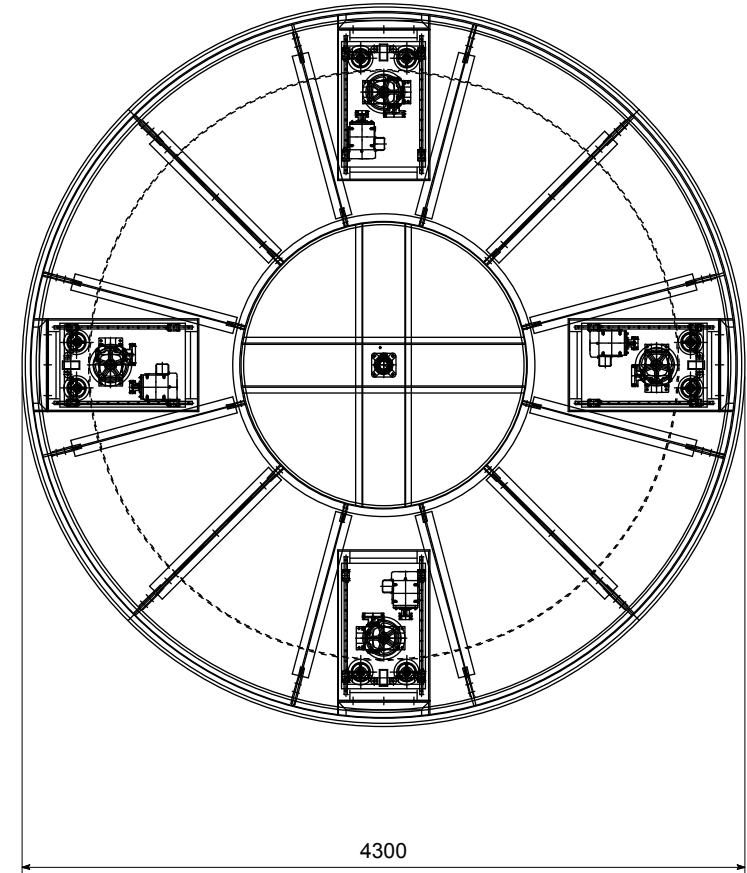

天板フレーム

ベースフレーム

*天板は24mmベニヤ

天板サイズ	4500mm	全高	347mm
許容荷重	4000kg	電源	AC200V
定格1周速度	50秒	スリップ リング	あり

〒110-0016
東京都台東区台東1丁目28番5号アキバイストビル

TEL 03-5812-1611
FAX 03-5812-1616

scale 1/45=A4

品名 Φ4500ターンテーブル H347

天板フレーム

ベースフレーム

*天板は24mmベニヤ

天板サイズ	4500mm	全高	450mm
許容荷重	4000kg	電源	AC200V
定格1周速度	50秒	スリップ リング	あり

〒110-0016
東京都台東区台東1丁目28番5号アキバイストビル

TEL 03-5812-1611
FAX 03-5812-1616

scale 1/45=A4

品名 Φ4500ターンテーブル H450

天板フレーム

ベースフレーム

*天板は24mmベニヤ

天板サイズ	5000mm	全高	300mm
許容荷重	3000kg	電源	AC200V
定格1周速度	50秒	スリップ リング	あり

〒110-0016
東京都台東区台東1丁目28番5号アキバイストビル

TEL 03-5812-1611
FAX 03-5812-1616

scale 1/45=A4

品名 $\phi 5000$ ターンテーブル H300

天板フレーム

ベースフレーム

*天板は24mmベニヤ

天板サイズ	5000mm	全高	350mm
許容荷重	4000kg	電源	AC200V
定格1周速度	50秒	スリップ リング	あり

〒110-0016
東京都台東区台東1丁目28番5号アキバイストビル

TEL 03-5812-1611
FAX 03-5812-1616

scale 1/45=A4

品名 Φ5000ターンテーブル H350