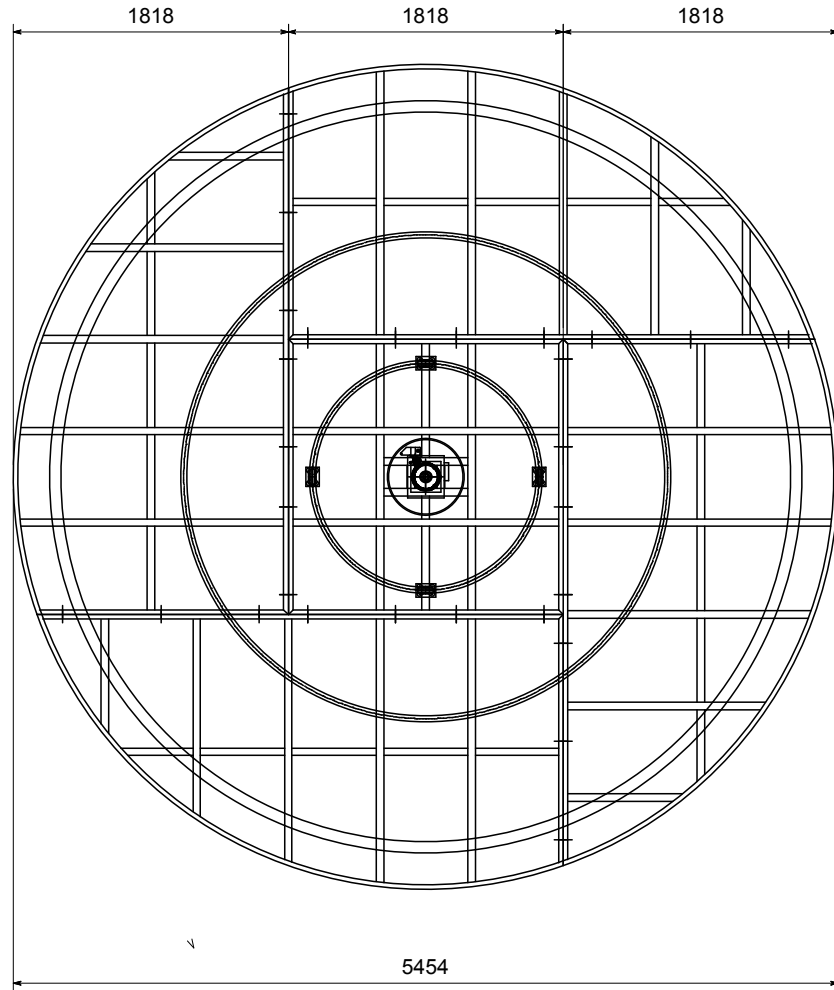

天板フレーム

ベースフレーム

*天板は24mmベニヤ

天板サイズ	5000mm	全高	350mm
許容荷重	4000kg	電源	AC200V
定格1周速度	50秒	スリップ リング	あり

〒110-0016
東京都台東区台東1丁目28番5号アキバイストビル

TEL 03-5812-1611
FAX 03-5812-1616

scale 1/45=A4

品名 Φ5000ターンテーブル H350

天板フレーム

ベースフレーム

*天板は24mmベニヤ

天板サイズ	5400mm	全高	300mm
許容荷重	3000kg	電源	AC200V
定格1周速度	58秒	スリップ リング	あり

〒110-0016
東京都台東区台東1丁目28番5号アキバイストビル

TEL 03-5812-1611
FAX 03-5812-1616

scale 1/50=A4

品名 Φ5400ターンテーブル H300

天板フレーム

ベースフレーム

*天板は24mmベニヤ

天板サイズ	5454mm	全高	462mm
許容荷重	3000kg	電源	AC200V
定格1周速度	30秒	スリップ リング	あり

〒110-0016
東京都台東区台東1丁目28番5号アキバイストビル

TEL 03-5812-1611
FAX 03-5812-1616

scale 1/50=A4

品名 Φ5454ターンテーブル H462