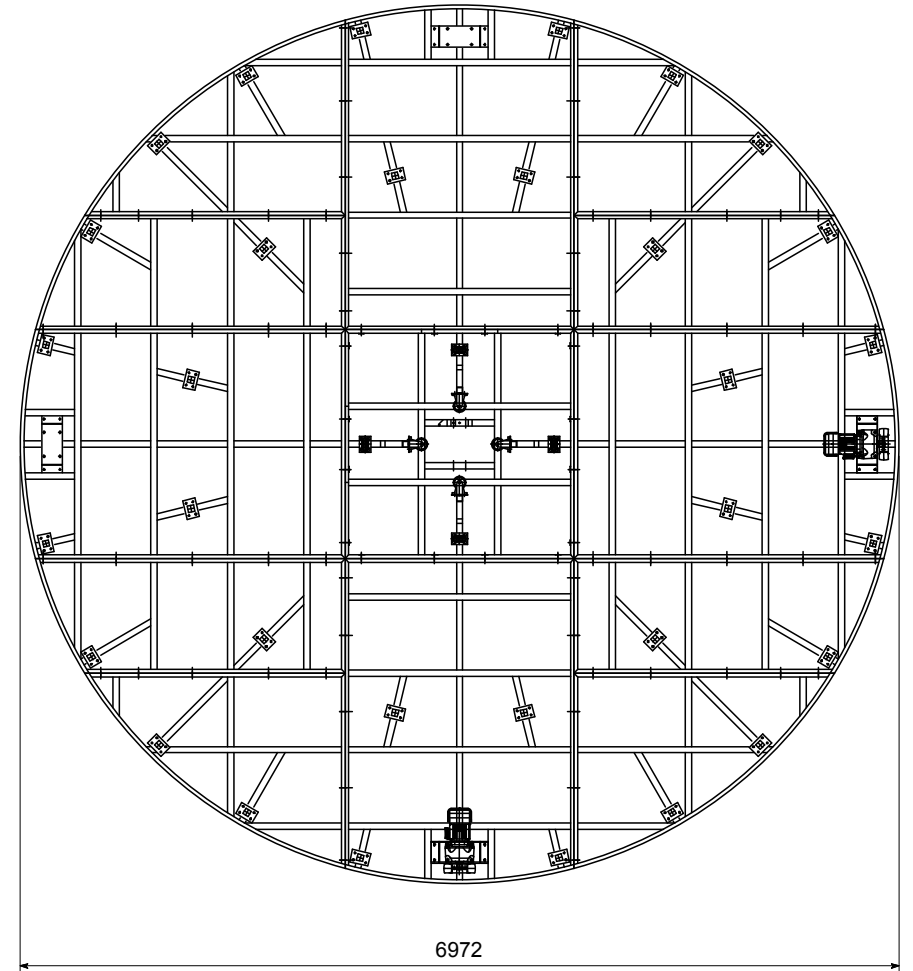

天板フレーム

ベースフレーム

*天板は24mmベニヤ

天板サイズ	5400mm	全高	300mm
許容荷重	3000kg	電源	AC200V
定格1周速度	58秒	スリップ リング	あり

〒110-0016
東京都台東区台東1丁目28番5号アキバイストビル

TEL 03-5812-1611
FAX 03-5812-1616

scale 1/50=A4

品名 Φ5400ターンテーブル H300

天板フレーム

ベースフレーム

*天板は24mmベニヤ

天板サイズ	5454mm	全高	462mm
許容荷重	3000kg	電源	AC200V
定格1周速度	30秒	スリップ リング	あり

〒110-0016
東京都台東区台東1丁目28番5号アキバイストビル

TEL 03-5812-1611
FAX 03-5812-1616

scale 1/50=A4

品名 Φ5454ターンテーブル H462

天板フレーム

ベースフレーム

*天板は24mmベニヤ

天板サイズ	7272mm	全高	462mm
許容荷重	3000kg	電源	AC200V
定格1周速度	40秒	スリップ リング	あり

〒110-0016
東京都台東区台東1丁目28番5号アキバイストビル

TEL 03-5812-1611
FAX 03-5812-1616

scale 1/60=A4

品名 Φ7272ターンテーブル H462

天板フレーム

ベースフレーム

*天板は24mmベニヤ

天板サイズ	9090mm	全高	462mm
許容荷重	5000kg	電源	AC200V
定格1周速度	45秒	スリップリッジ	あり

〒110-0016
東京都台東区台東1丁目28番5号アキバイストビル

TEL 03-5812-1611
FAX 03-5812-1616

scale 1/80=A4

品名 Φ9090ターンテーブル H462