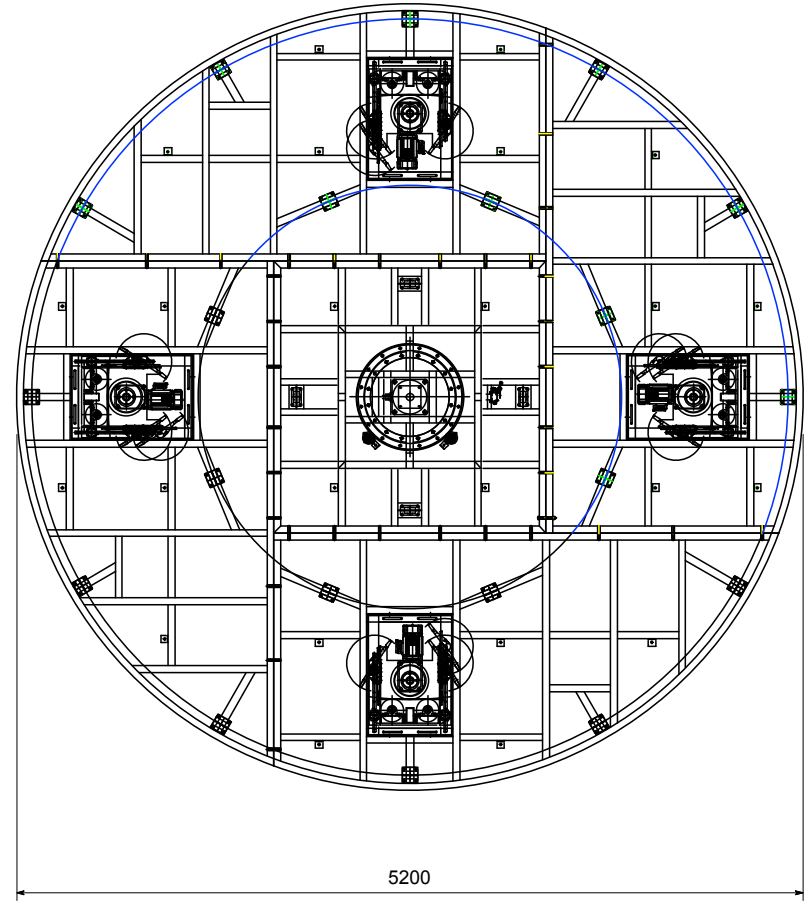

天板フレーム

ベースフレーム

*天板は24mmベニヤ

天板サイズ	5000mm	全高	300mm
許容荷重	3000kg	電源	AC200V
定格1周速度	50秒	スリップ リング	あり

〒110-0016
東京都台東区台東1丁目28番5号アキバイストビル

TEL 03-5812-1611
FAX 03-5812-1616

scale 1/45=A4

品名 $\phi 5000$ ターンテーブル H300

天板フレーム

ベースフレーム

*天板は24mmベニヤ

天板サイズ	5000mm	全高	350mm
許容荷重	4000kg	電源	AC200V
定格1周速度	50秒	スリップ リング	あり

〒110-0016
東京都台東区台東1丁目28番5号アキバイストビル

TEL 03-5812-1611
FAX 03-5812-1616

scale 1/45=A4

品名 Φ5000ターンテーブル H350

天板フレーム

ベースフレーム

*天板は24mmベニヤ

天板サイズ	5400mm	全高	300mm
許容荷重	3000kg	電源	AC200V
定格1周速度	58秒	スリップ リング	あり

〒110-0016
東京都台東区台東1丁目28番5号アキバイストビル

TEL 03-5812-1611
FAX 03-5812-1616

scale 1/50=A4

品名 Φ5400ターンテーブル H300

天板フレーム

ベースフレーム

*天板は24mmベニヤ

天板サイズ	5454mm	全高	462mm
許容荷重	3000kg	電源	AC200V
定格1周速度	30秒	スリップ リング	あり

〒110-0016
東京都台東区台東1丁目28番5号アキバイストビル

TEL 03-5812-1611
FAX 03-5812-1616

scale 1/50=A4

品名 Φ5454ターンテーブル H462