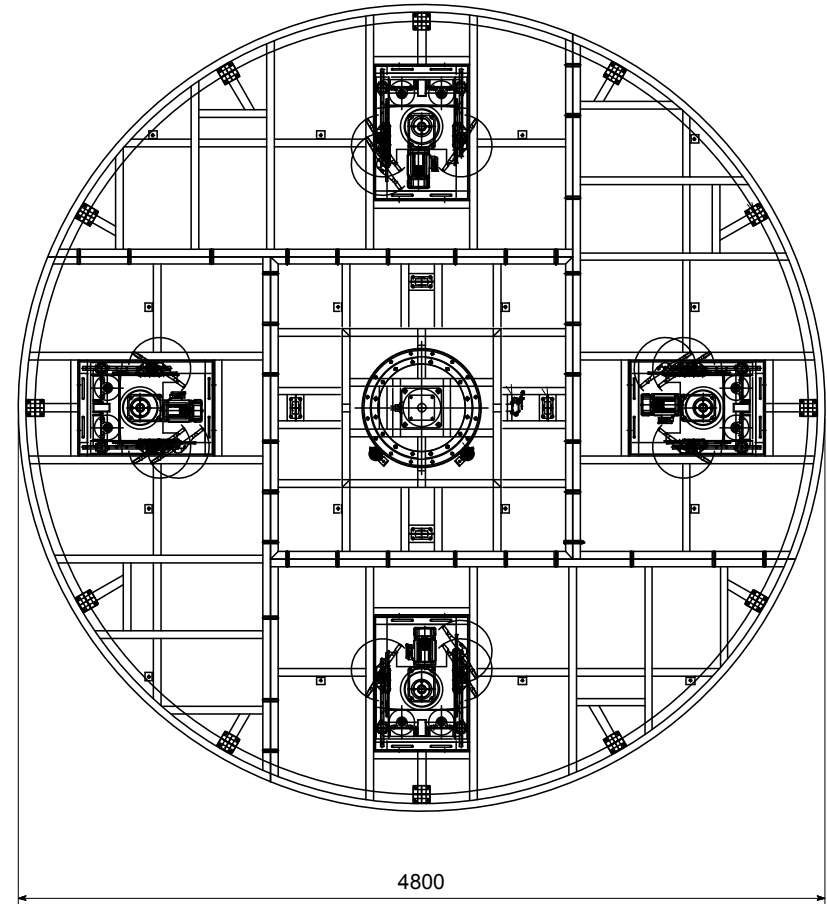

天板フレーム

ベースフレーム

*天板は24mmベニヤ

天板サイズ	4500mm	全高	347mm
許容荷重	4000kg	電源	AC200V
定格1周速度	50秒	スリップ リング	あり

〒110-0016
東京都台東区台東1丁目28番5号アキバイストビル

TEL 03-5812-1611
FAX 03-5812-1616

scale 1/45=A4

品名 Φ4500ターンテーブル H347

天板フレーム

ベースフレーム

*天板は24mmベニヤ

天板サイズ	4500mm	全高	450mm
許容荷重	4000kg	電源	AC200V
定格1周速度	50秒	スリップ リング	あり

〒110-0016
東京都台東区台東1丁目28番5号アキバイストビル

TEL 03-5812-1611
FAX 03-5812-1616

scale 1/45=A4

品名 Φ4500ターンテーブル H450

天板フレーム

ベースフレーム

*天板は24mmベニヤ

天板サイズ	5000mm	全高	300mm
許容荷重	3000kg	電源	AC200V
定格1周速度	50秒	スリップ リング	あり

〒110-0016
東京都台東区台東1丁目28番5号アキバイストビル

TEL 03-5812-1611
FAX 03-5812-1616

scale 1/45=A4

品名 $\phi 5000$ ターンテーブル H300

天板フレーム

ベースフレーム

*天板は24mmベニヤ

天板サイズ	5000mm	全高	350mm
許容荷重	4000kg	電源	AC200V
定格1周速度	50秒	スリップ リング	あり

〒110-0016
東京都台東区台東1丁目28番5号アキバイストビル

TEL 03-5812-1611
FAX 03-5812-1616

scale 1/45=A4

品名 Φ5000ターンテーブル H350