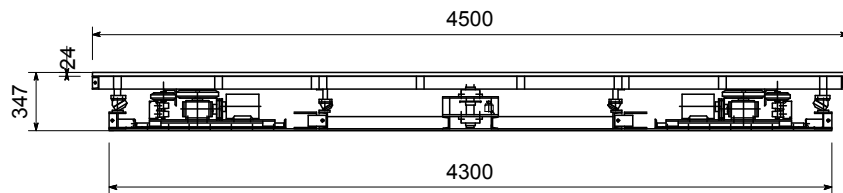

天板フレーム

ベースフレーム

*天板は24mmベニヤ

天板サイズ	4500mm	全高	347mm
許容荷重	4000kg	電源	AC200V
定格1周速度	50秒	スリップ リング	あり

〒110-0016
東京都台東区台東1丁目28番5号アキバイストビル

TEL 03-5812-1611
FAX 03-5812-1616

scale 1/45=A4

品名 Φ4500ターンテーブル H347

天板フレーム

ベースフレーム

*天板は24mmベニヤ

天板サイズ	4500mm	全高	450mm
許容荷重	4000kg	電源	AC200V
定格1周速度	50秒	スリップ リング	あり

〒110-0016
東京都台東区台東1丁目28番5号アキバイストビル

TEL 03-5812-1611
FAX 03-5812-1616

scale 1/45=A4

品名 Φ4500ターンテーブル H450

天板フレーム

ベースフレーム

*天板は24mmベニヤ

天板サイズ	5000mm	全高	300mm
許容荷重	3000kg	電源	AC200V
定格1周速度	50秒	スリップ リング	あり

〒110-0016
東京都台東区台東1丁目28番5号アキバイストビル

TEL 03-5812-1611
FAX 03-5812-1616

scale 1/45=A4

品名 $\phi 5000$ ターンテーブル H300

天板フレーム

ベースフレーム

*天板は24mmベニヤ

天板サイズ	5400mm	全高	300mm
許容荷重	3000kg	電源	AC200V
定格1周速度	58秒	スリップ リング	あり

〒110-0016
東京都台東区台東1丁目28番5号アキバイストビル

TEL 03-5812-1611
FAX 03-5812-1616

scale 1/50=A4

品名 Φ5400ターンテーブル H300