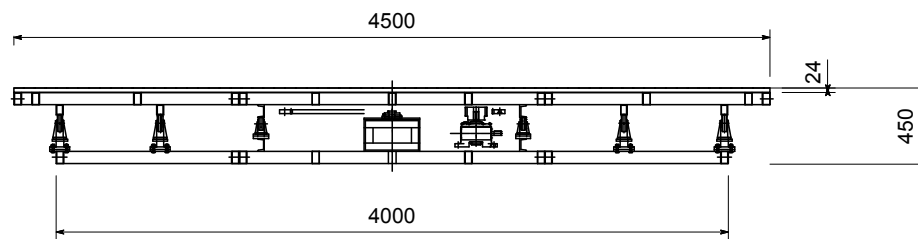

天板フレーム

ベースフレーム

*天板は24mmベニヤ

天板サイズ	4500mm	全高	347mm
許容荷重	4000kg	電源	AC200V
定格1周速度	50秒	スリップ リング	あり

〒110-0016
東京都台東区台東1丁目28番5号アキバイストビル

TEL 03-5812-1611
FAX 03-5812-1616

scale 1/45=A4

品名 Φ4500ターンテーブル H347

天板フレーム

ベースフレーム

*天板は24mmベニヤ

天板サイズ	4500mm	全高	450mm
許容荷重	4000kg	電源	AC200V
定格1周速度	50秒	スリップ リング	あり

〒110-0016
東京都台東区台東1丁目28番5号アキバイストビル

TEL 03-5812-1611
FAX 03-5812-1616

scale 1/45=A4

品名 Φ4500ターンテーブル H450

天板フレーム

ベースフレーム

*天板は24mmベニヤ

天板サイズ	5000mm	全高	300mm
許容荷重	3000kg	電源	AC200V
定格1周速度	50秒	スリップ リング	あり

〒110-0016
東京都台東区台東1丁目28番5号アキバイストビル

TEL 03-5812-1611
FAX 03-5812-1616

scale 1/45=A4

品名 $\phi 5000$ ターンテーブル H300

天板フレーム

ベースフレーム

*天板は24mmベニヤ

天板サイズ	5000mm	全高	350mm
許容荷重	4000kg	電源	AC200V
定格1周速度	50秒	スリップ リング	あり

〒110-0016
東京都台東区台東1丁目28番5号アキバイストビル

TEL 03-5812-1611
FAX 03-5812-1616

scale 1/45=A4

品名 Φ5000ターンテーブル H350