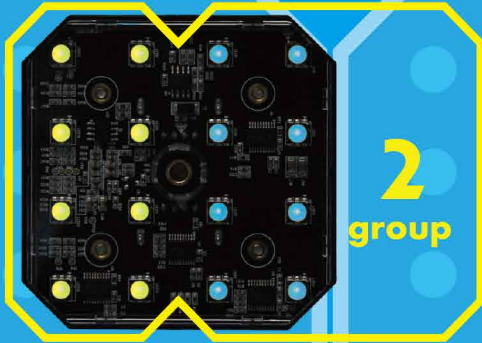

組み合わせ方は無限大、薄くて多機能スクウェア型 LED

ZABUTON

16 group

用途に合わせてグループモードの選択ができます。

- ・隣どうし合わせて設置することで、LED ピッチを 18.75mm で維持しながら様々な形を表現できます。
- ・連結順にアドレスが自動的に割り当てられるオートアドレスモードを搭載。
- ・映像信号の出力が可能です。
- ・ビスや背面のマグネットを利用して簡単に設置することができます。

サイズ	75mm×75mm×12.5mm
重さ	60g
制御	DMX Control/Video Control
消費電力	DC24V/5.0W
LED	3 in 1 Full Color(16ea)
LED ピッチ	18.75mm
輝度	6400cd/m ²
視野角度	115°
環境条件	-20°C～40°C 結露なし、屋内使用に限る
最大連結数	20
アドレス設定	Auto/Manual
入力ケーブル	Max 20m
ケースカラー	黒