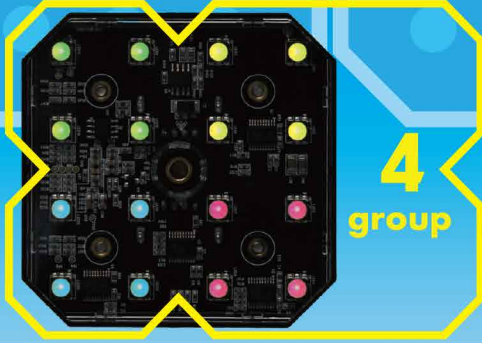

組み合わせ方は無限大、薄くて多機能スクウェア型 LED

ZABUTON

16 group

用途に合わせてグループモードの選択ができます。

- ・隣どうし合わせて設置することで、LED ピッチを 18.75mm で維持しながら様々な形を表現できます。
- ・連結順にアドレスが自動的に割り当てられるオートアドレスモードを搭載。
- ・映像信号の出力が可能です。
- ・ビスや背面のマグネットを利用して簡単に設置することができます。

サイズ	75mm×75mm×12.5mm
重さ	60g
制御	DMX Control/Video Control
消費電力	DC24V/5.0W
LED	3 in 1 Full Color(16ea)
LED ピッチ	18.75mm
輝度	6400cd/m ²
視野角度	115°
環境条件	-20°C～40°C 結露なし、屋内使用に限る
最大連結数	20
アドレス設定	Auto/Manual
入力ケーブル	Max 20m
ケースカラー	黒