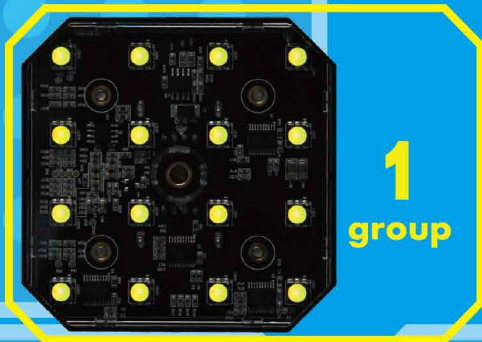

組み合わせ方は無限大、薄くて多機能スクウェア型 LED

ZABUTON

16 group

用途に合わせてグループモードの選択ができます。

- ・隣どうし合わせて設置することで、LED ピッチを 18.75mm で維持しながら様々な形を表現できます。
- ・連結順にアドレスが自動的に割り当てられるオートアドレスモードを搭載。
- ・映像信号の出力が可能です。
- ・ビスや背面のマグネットを利用して簡単に設置することができます。

サイズ	75mm×75mm×12.5mm
重さ	60g
制御	DMX Control/Video Control
消費電力	DC24V/5.0W
LED	3 in 1 Full Color(16ea)
LED ピッチ	18.75mm
輝度	6400cd/m ²
視野角度	115°
環境条件	-20°C～40°C 結露なし、屋内使用に限る
最大連結数	20
アドレス設定	Auto/Manual
入力ケーブル	Max 20m
ケースカラー	黒