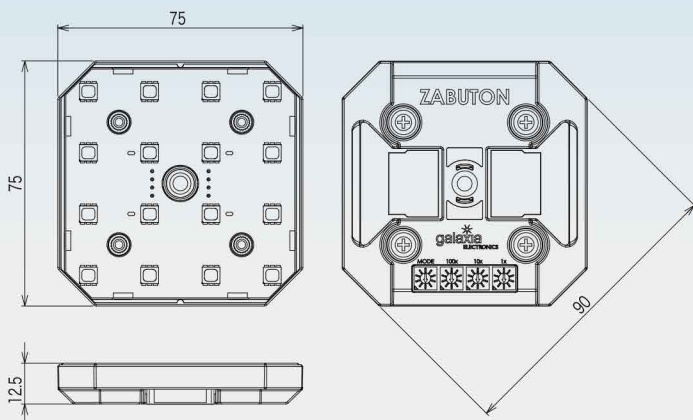

組み合わせ方は無限大、薄くて多機能スクウェア型 LED

ZABUTON

16 group

用途に合わせてグループモードの選択ができます。

- ・隣どうし合わせて設置することで、LED ピッチを 18.75mm で維持しながら様々な形を表現できます。
- ・連結順にアドレスが自動的に割り当てられるオートアドレスモードを搭載。
- ・映像信号の出力が可能です。
- ・ビスや背面のマグネットを利用して簡単に設置することができます。

サイズ	75mm×75mm×12.5mm
重さ	60g
制御	DMX Control/Video Control
消費電力	DC24V/5.0W
LED	3 in 1 Full Color(16ea)
LED ピッチ	18.75mm
輝度	6400cd/m ²
視野角度	115°
環境条件	-20°C～40°C 結露なし、屋内使用に限る
最大連結数	20
アドレス設定	Auto/Manual
入力ケーブル	Max 20m
ケースカラー	黒