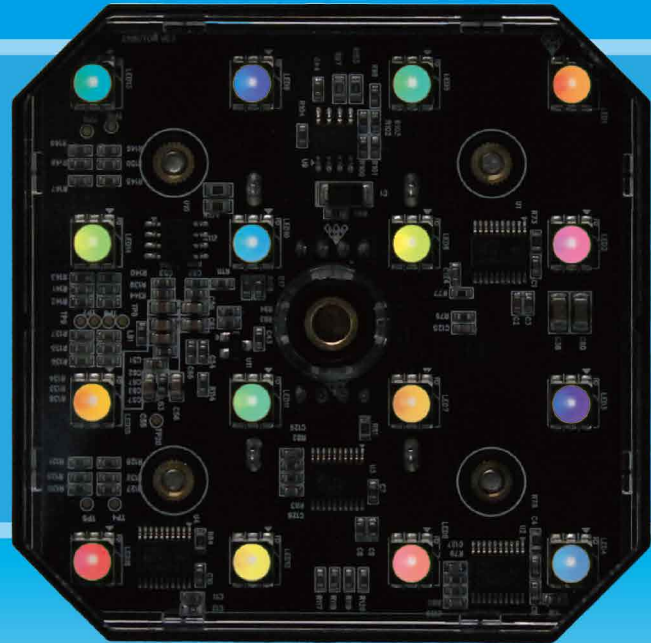

組み合わせ方は無限大、薄くて多機能スクウェア型 LED

ZABUTON

16 group

用途に合わせてグループモードの選択ができます。

- ・隣どうし合わせて設置することで、LED ピッチを 18.75mm で維持しながら様々な形を表現できます。
- ・連結順にアドレスが自動的に割り当てられるオートアドレスモードを搭載。
- ・映像信号の出力が可能です。
- ・ビスや背面のマグネットを利用して簡単に設置することができます。

サイズ	75mm×75mm×12.5mm
重さ	60g
制御	DMX Control/Video Control
消費電力	DC24V/5.0W
LED	3 in 1 Full Color(16ea)
LED ピッチ	18.75mm
輝度	6400cd/m ²
視野角度	115°
環境条件	-20°C～40°C 結露なし、屋内使用に限る
最大連結数	20
アドレス設定	Auto/Manual
入力ケーブル	Max 20m
ケースカラー	黒