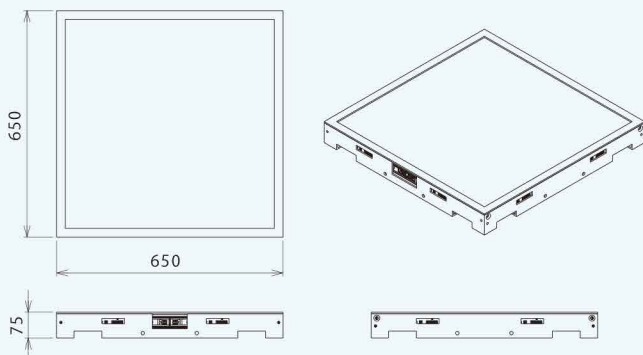

# S-hole

マジックミラーが生み出す LED トリックアート

マジックミラーと S-bar を組み合わせることで不思議な奥行き感を創り出します！  
強化ガラスを使用することで、床に置いて上に乗ることも可能です！<sup>\*1</sup><sup>\*2</sup> (上面耐荷重 450kg)

仕様	
サイズ	650mm×650mm×75mm
重さ	24kg
制御	DMX Control/Video Control
消費電力	DC24V/76.8W
環境温度	-20℃～50℃
垂直方向耐荷重	450kg (S-Hole 専用強化ガラス使用時)

\*1：本製品はマジックミラーを使用していますので、床に置いて使用する場合は写りこみ等に注意して下さい。

\*2：強化ガラスの大きさは 650mm×650mm×17mm です。