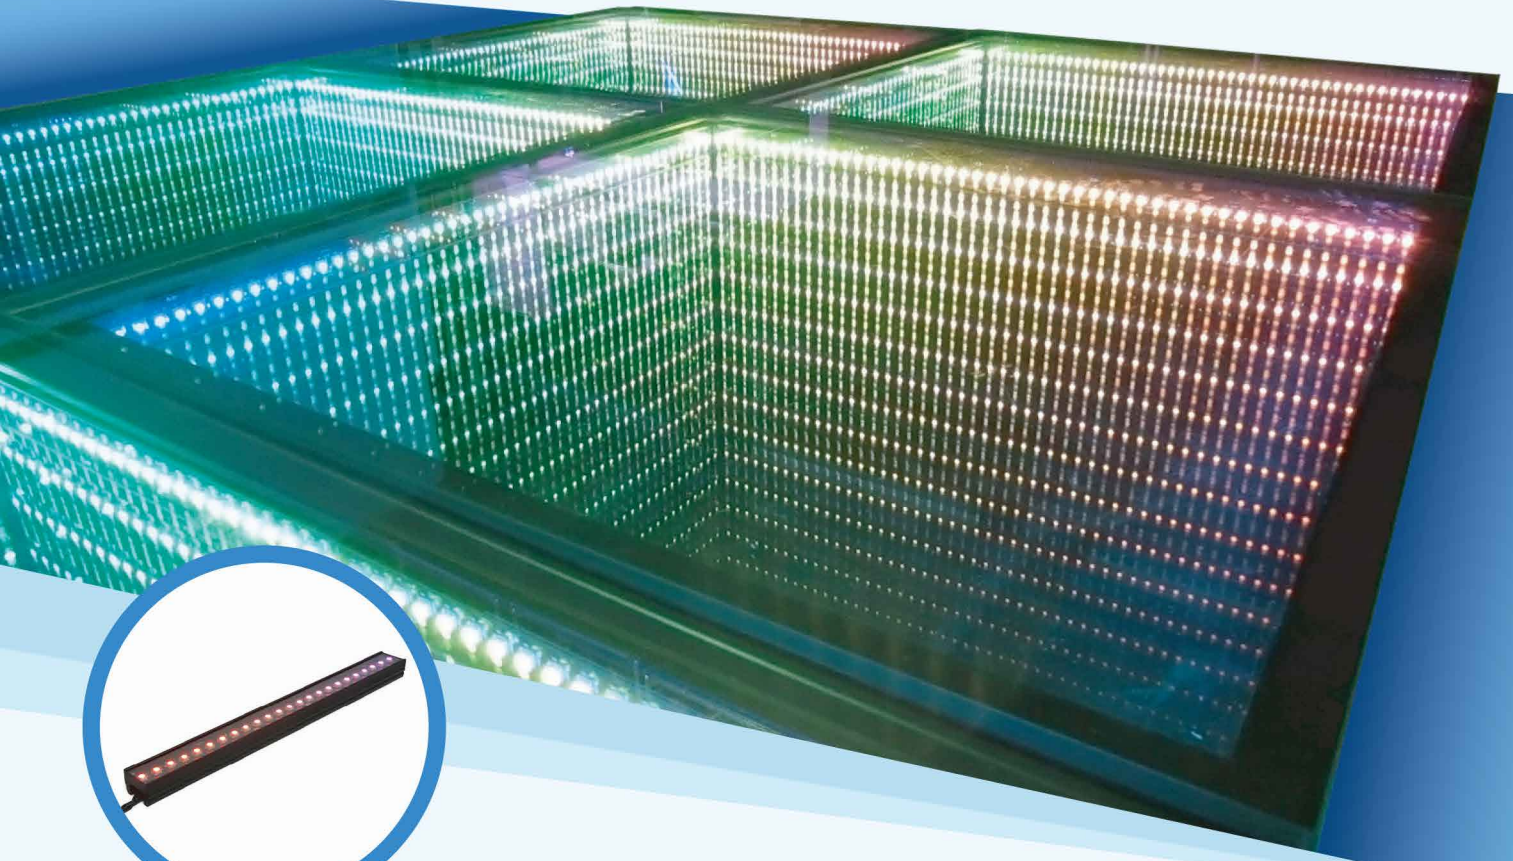

# S-hole

マジックミラーが生み出す LED トリックアート

マジックミラーと S-bar を組み合わせることで不思議な奥行き感を創り出します！  
強化ガラスを使用することで、床に置いて上に乗ることも可能です！<sup>\*1</sup><sup>\*2</sup> (上面耐荷重 450kg)

仕様	
サイズ	650mm×650mm×75mm
重さ	24kg
制御	DMX Control/Video Control
消費電力	DC24V/76.8W
環境温度	-20℃～50℃
垂直方向耐荷重	450kg (S-Hole 専用強化ガラス使用時)

\*1：本製品はマジックミラーを使用していますので、床に置いて使用する場合は写りこみ等に注意して下さい。

\*2：強化ガラスの大きさは 650mm×650mm×17mm です。