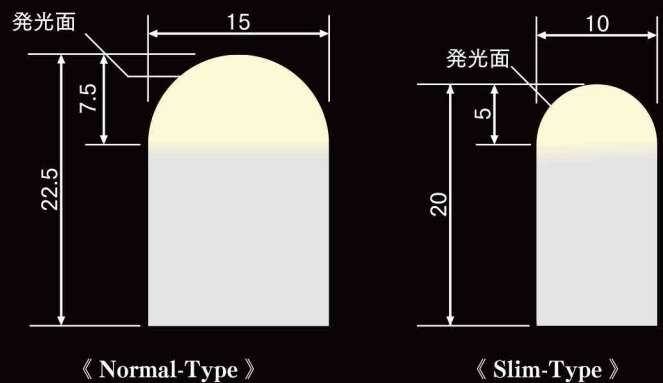

※写真：Slim-Type

Neon LED

ネオン管の常識を覆す

- ・ Normal-Type (15mm) と Slim-Type (10mm) の 2 種類を展開。
- ・ 柔軟性が高く、様々な形状に対応可能。
- ・ 専用固定ホルダー有り。
- ・ 低電圧で高い安全性。
- ・ 任意の長さで切断可能。(カットピッチ 83.3mm)
- ・ フルカラー LED 仕様により、多彩な色表現が可能。

Specifications

品名	Normal-Type Slim-Type
寸法	W15×H22.5mm W10×H20mm
重量	400g/m 250g/m
入力電圧	24V
消費電力	Max 72W
動作環境温度	-20 ~ 50°C
制御	DMX
LED	3 in 1 full color LED
表示色	1,670 万色
カットピッチ	83.3mm
最小曲げ半径	R35 R20
1 ロール	5,000mm

Dimensional Drawing