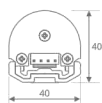

Michiko

高輝度 BarType LED 花道電飾「ミチコ」

照射角 180° イベントやコンサートでの花道演出に最適な高輝度 LED-Bar
1本 (300mm) につき LED 基盤を 3列配置し、1列 (9ch) ⇔ 3列 (3ch) 制御切替可能
専用取り付けベース (300mm, 900mm, 1800mm) 有り

寸法 (W×H×D)	300×40×40 (取付ベース含まず)
重量	320 g (取付ベース含まず)
入力電圧	DC24V
消費電力	Max 9.6W
動作環境温度	-20 ~ 50°C (屋内専用)
照射角	180°
制御信号	DMX512
LED	3 in 1 full color LED
最大光度	33cd / 灯体
表示色	1,670 万色
最大連結数	20 本
ピクセルピッチ	20mm