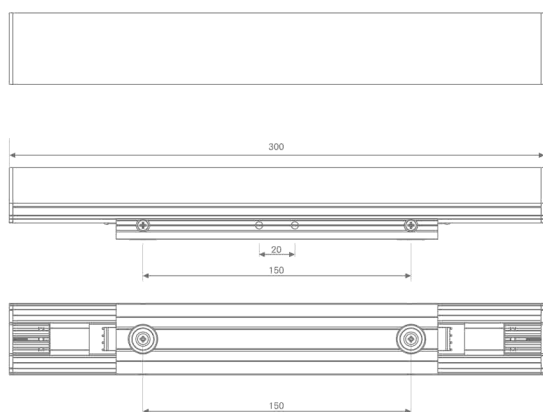

Michiko

高輝度 BarType LED 花道電飾「ミチコ」

照射角 180° イベントやコンサートでの花道演出に最適な高輝度 LED-Bar
1本 (300mm) につき LED 基盤を 3列配置し、1列 (9ch) ⇔ 3列 (3ch) 制御切替可能
専用取り付けベース (300mm, 900mm, 1800mm) 有り

寸法 (W×H×D)	300×40×40 (取付ベース含まず)
重量	320 g (取付ベース含まず)
入力電圧	DC24V
消費電力	Max 9.6W
動作環境温度	-20 ~ 50°C (屋内専用)
照射角	180°
制御信号	DMX512
LED	3 in 1 full color LED
最大光度	33cd / 灯体
表示色	1,670 万色
最大連結数	20 本
ピクセルピッチ	20mm