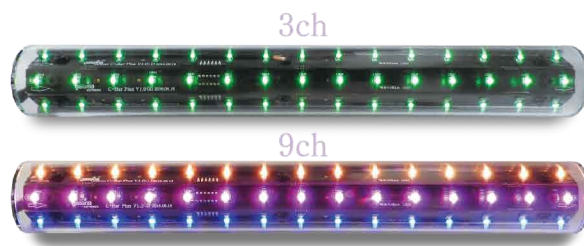

Michiko

高輝度 BarType LED 花道電飾「ミチコ」

照射角 180° イベントやコンサートでの花道演出に最適な高輝度 LED-Bar
1本 (300mm) につき LED 基盤を 3列配置し、1列 (9ch) ⇔ 3列 (3ch) 制御切替可能
専用取り付けベース (300mm, 900mm, 1800mm) 有り

寸法 (W×H×D)	300×40×40 (取付ベース含まず)
重量	320 g (取付ベース含まず)
入力電圧	DC24V
消費電力	Max 9.6W
動作環境温度	-20 ~ 50°C (屋内専用)
照射角	180°
制御信号	DMX512
LED	3 in 1 full color LED
最大光度	33cd / 灯体
表示色	1,670 万色
最大連結数	20 本
ピクセルピッチ	20mm