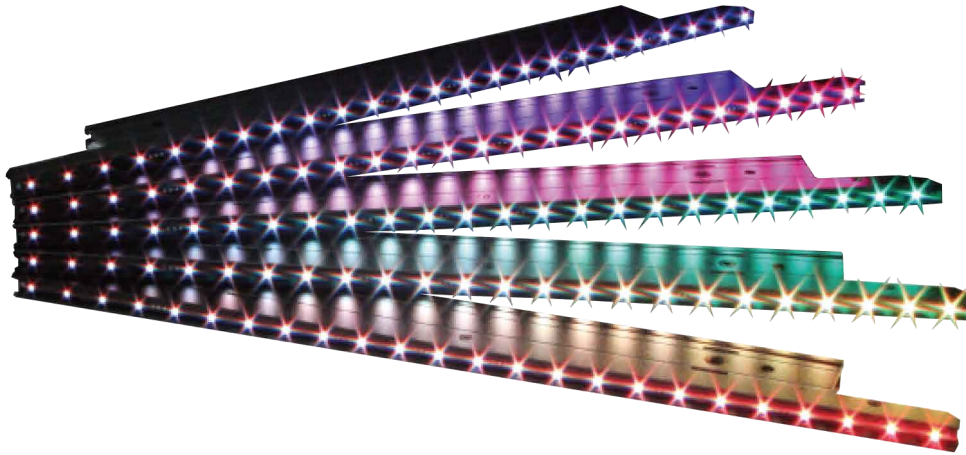

F-Bar

厚さ 7.8mm を実現！ 灯体が目立たないので、自然な光のラインが流れます。

踏んでも OK! 階段での設置に最適です。

専用パーツを使用して 12.5mm ピッチの LED ビジョンを自由にレイアウト。

灯体アドレスは入力側で一括制御。灯体ごとのアドレス設定は必要ありません。

使用するケーブルの量が約 1/3 に削減され経済的に *

* ビデオモード使用時における当社既存製品との比較

名称	F-Bar (エフバー)
サイズ	300(W)×31.6(L)×7.8mm(H)
重さ	110g
制御	DMX/ビデオ制御
LEDピッチ	12.5mm
消費電力	5w
環境条件	Indoor / 0~50℃
LED	3 in 1 Full Color SMD
輝度	MAX7800cd/m ²
表示色	1670万色
視野角度	115°
ケースカラー	黒