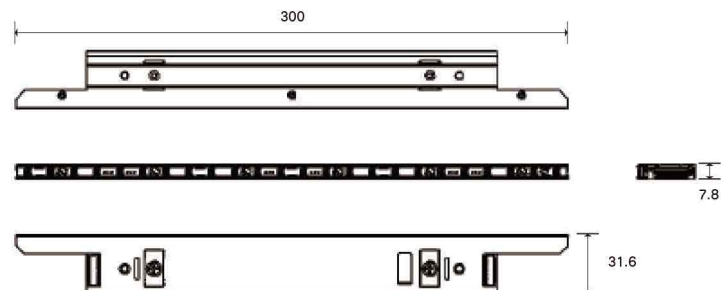

F-Bar

厚さ 7.8mm を実現！ 灯体が目立たないので、自然な光のラインが流れます。

踏んでも OK! 階段での設置に最適です。

専用パーツを使用して 12.5mm ピッチの LED ビジョンを自由にレイアウト。

灯体アドレスは入力側で一括制御。灯体ごとのアドレス設定は必要ありません。

使用するケーブルの量が約 1/3 に削減され経済的に *

* ビデオモード使用時における当社既存製品との比較

名称	F-Bar (エフバー)
サイズ	300(W)×31.6(L)×7.8mm(H)
重さ	110g
制御	DMX/ビデオ制御
LEDピッチ	12.5mm
消費電力	5w
環境条件	Indoor / 0~50℃
LED	3 in 1 Full Color SMD
輝度	MAX7800cd/m ²
表示色	1670万色
視野角度	115°
ケースカラー	黒