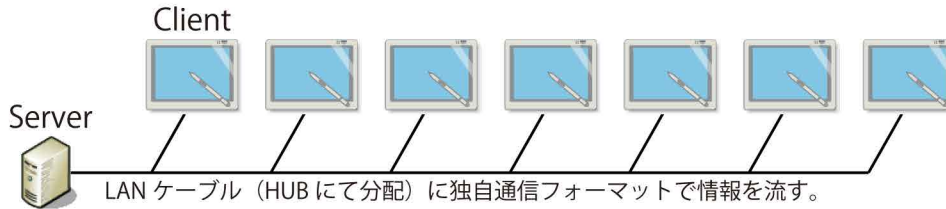

■ ペンタブレットとは、パソコンディスプレイにペンで直接文字や絵を書き込むことができるインターフェースです。

テルミック独自開発の TCP/IP 通信フォーマットで複数台のペンタブレット PC を制御します。

■ タブレット画面上に動画や静止画を配置し、クイズの問題などの上にペンで書き込むといった機能も可能です。

■ 人がそれぞれ持つ特徴のある文字を滑らかな文字で再現します。書き易さでも一味違います。

一般的なペイントソフトの文字

「とめ、はね、はらい」も表現できます。

当社ペンタブレットの文字

■ スーパーインポーズとは、複数の映像を合成して1つの映像として表示したものです。

ペンタブレットで書いた文字や絵をスーパーインポーズすることにより、流れる映像と合成させて表示することができます。

1枚の映像

ペンタブレット

2枚を合成します。