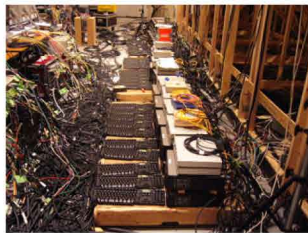

■ ペンタブレットとは、パソコンディスプレイにペンで直接文字や絵を書き込むことができるインターフェースです。

テルミック独自開発の TCP/IP 通信フォーマットで複数台のペンタブレット PC を制御します。

■ タブレット画面上に動画や静止画を配置し、クイズの問題などの上にペンで書き込むといった機能も可能です。

■ 人がそれぞれ持つ特徴のある文字を滑らかな文字で再現します。書き易さでも一味違います。

一般的なペイントソフトの文字

「とめ、はね、はらい」も表現できます。

当社ペンタブレットの文字

■ スーパーインポーズとは、複数の映像を合成して1つの映像として表示したものです。

ペンタブレットで書いた文字や絵をスーパーインポーズすることにより、流れる映像と合成させて表示することができます。

1枚の映像

ペンタブレット

2枚を合成します。