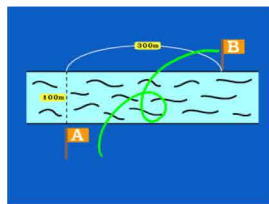

■ ペンタブレットとは、パソコンディスプレイにペンで直接文字や絵を書き込むことができるインターフェースです。

テルミック独自開発の TCP/IP 通信フォーマットで複数台のペンタブレット PC を制御します。

■ タブレット画面上に動画や静止画を配置し、クイズの問題などの上にペンで書き込むといった機能も可能です。

■ 人がそれぞれ持つ特徴のある文字を滑らかな文字で再現します。書き易さでも一味違います。

一般的なペイントソフトの文字

「とめ、はね、はらい」も表現できます。

当社ペンタブレットの文字

■ スーパーインポーズとは、複数の映像を合成して1つの映像として表示したものです。

ペンタブレットで書いた文字や絵をスーパーインポーズすることにより、流れる映像と合成させて表示することができます。

1枚の映像

ペンタブレット

2枚を合成します。