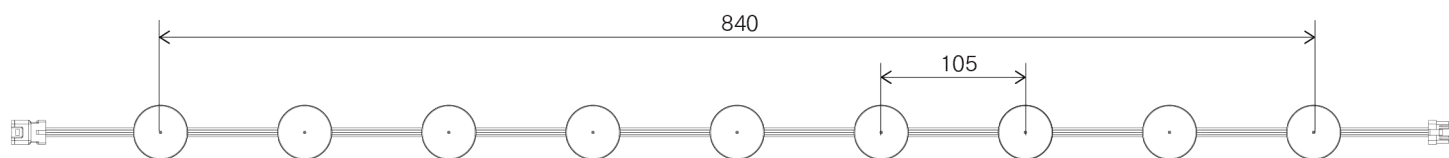

## DMX・Video信号制御のマルチピクセル9灯連結体

- 専用ベース使用で100mmピッチに整列配置、大型スクリーンとしても設営可能
- 屋外での使用にも対応(IP66)
- 背面マグネット使用で取り付けもワンタッチ

名称	38-9 (サンパチナイン)
サイズ	φ38×(T)15mm (1灯)
重さ	205g (1本=9灯連結)
制御	DMX / Video
LEDピッチ	105mm
消費電力	DC24V / 12W (1本=9灯連結)
環境条件	-20°C ~ 50°C
防水規格	IP66
LED	3 in 1 Full Color SMD×6 / 1灯
輝度	14cd / 1灯
表示色	1670万色
視野角度	110°
ケースカラー	黒 / 白