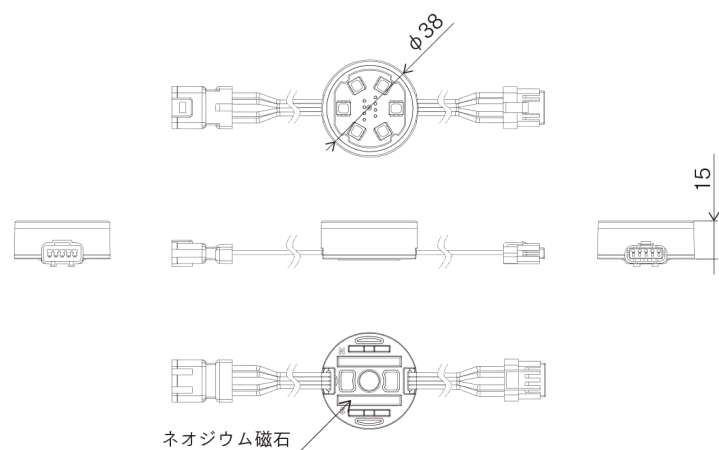

## DMX・Video信号制御のマルチピクセル9灯連結体

- 専用ベース使用で100mmピッチに整列配置、大型スクリーンとしても設営可能
- 屋外での使用にも対応(IP66)
- 背面マグネット使用で取り付けもワンタッチ

名称	38-9 (サンパチナイン)
サイズ	φ38×(T)15mm (1灯)
重さ	205g (1本=9灯連結)
制御	DMX / Video
LEDピッチ	105mm
消費電力	DC24V / 12W (1本=9灯連結)
環境条件	-20°C ~ 50°C
防水規格	IP66
LED	3 in 1 Full Color SMD×6 / 1灯
輝度	14cd / 1灯
表示色	1670万色
視野角度	110°
ケースカラー	黒 / 白