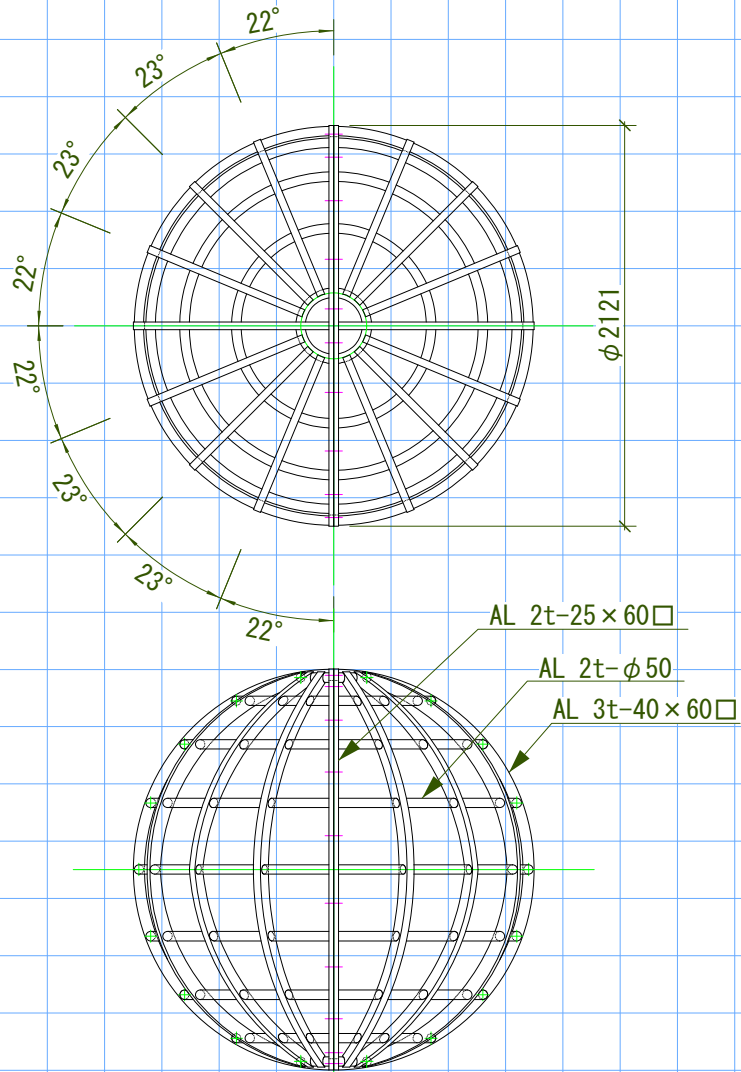

分類

特殊造形

品名

アルミ球体・7尺丸

外形寸法	7尺 (2121)	(mm)
備考	*2分割 *床置き用別出しベース有	

[詳しい使用、台数等、営業部までお問い合わせください]

《 外形図 》

1/40

マス目・尺目 (303mm×303mm)