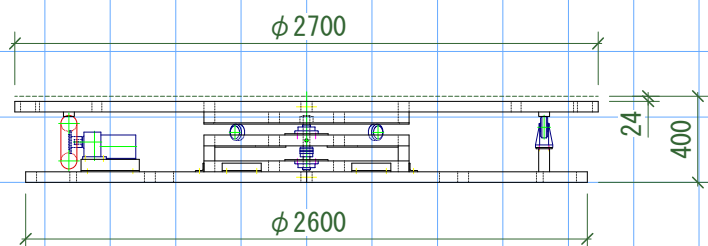

分類 ターンテーブル・回転装置

品名 9尺丸ターンテーブル

外形寸法	φ9尺(2700)	(mm)
床面高さ	400	(mm)
自重	400	(kg)
回転速度	1周40秒前後	
備考	*天板ベニヤ24mm	

[詳しい使用、台数等、営業部までお問い合わせください]

《 外形図 》

1/35

マス目・尺目(303mm×303mm)