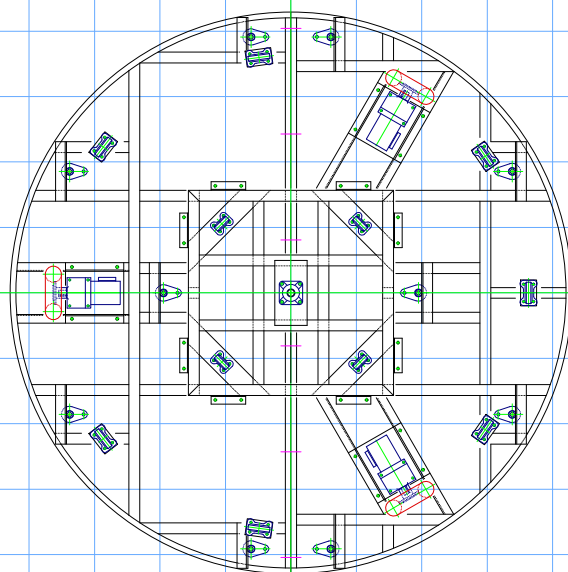

分類 ターンテーブル・回転装置

品名 9尺丸ターンテーブル

外形寸法	φ9尺(2700)	(mm)
床面高さ	400	(mm)
自重	400	(kg)
回転速度	1周40秒前後	
備考	*天板ベニヤ24mm	

[詳しい使用、台数等、営業部までお問い合わせください]

《 外形図 》

1/35

マス目・尺目(303mm×303mm)