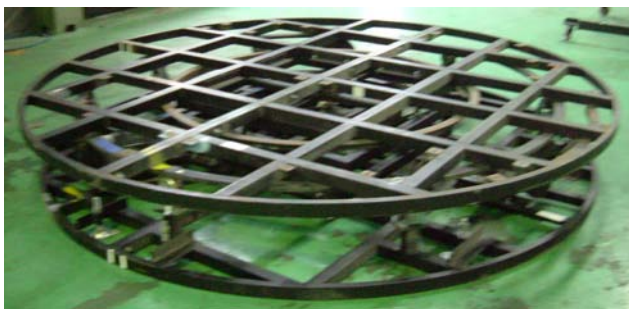

分類 ターンテーブル・回転装置

品名 9尺丸ターンテーブル

外形寸法	φ9尺(2700)	(mm)
床面高さ	400	(mm)
自重	400	(kg)
回転速度	1周40秒前後	
備考	*天板ベニヤ24mm	

[詳しい使用、台数等、営業部までお問い合わせください]

《 外形図 》

1/35

マス目・尺目(303mm×303mm)