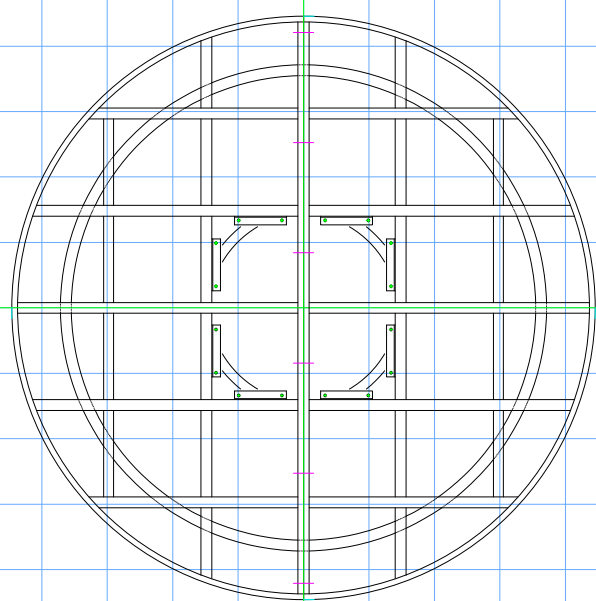

分類 ターンテーブル・回転装置

品名 9尺丸ターンテーブル

外形寸法	φ9尺(2700)	(mm)
床面高さ	400	(mm)
自重	400	(kg)
回転速度	1周40秒前後	
備考	*天板ベニヤ24mm	

[詳しい使用、台数等、営業部までお問い合わせください]

《 外形図 》

1/35

マス目・尺目(303mm×303mm)