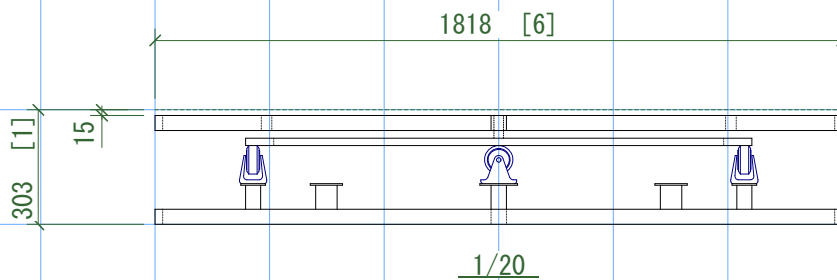

分類

ターンテーブル・回転装置

品名

6尺丸ターンテーブル

外形寸法	1.0間 (φ1818) (mm)
床面高さ	310 (mm)
速度	*1周40秒前後
耐荷重	500 (kg)
備考	*天板・15mmベニヤ板貼り *スリップリング付有 *AC200V仕様、DC100V仕様有

[詳しい使用、台数等、営業部までお問い合わせください]

《 外形図 》

マス目・尺目 (303mm×303mm)