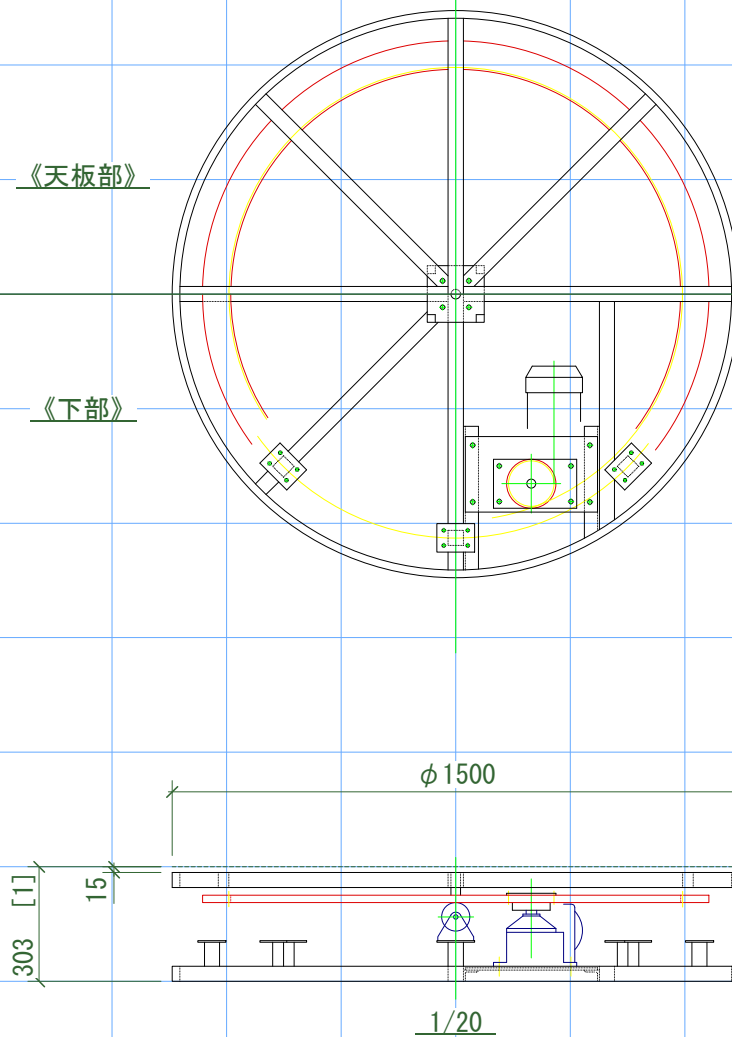

分類

ターンテーブル・回転装置

品名

5尺丸ターンテーブル

外形寸法	5尺 (φ1500) (mm)
床面高さ	1尺 (φ303) (mm)
速度	*1周40秒前後
耐荷重	200 (kg)
備考	*天板・15mmベニヤ板貼り

〔詳しい使用、台数等、営業部までお問い合わせください〕

《 外形図 》

マス目・尺目 (303mm×303mm)