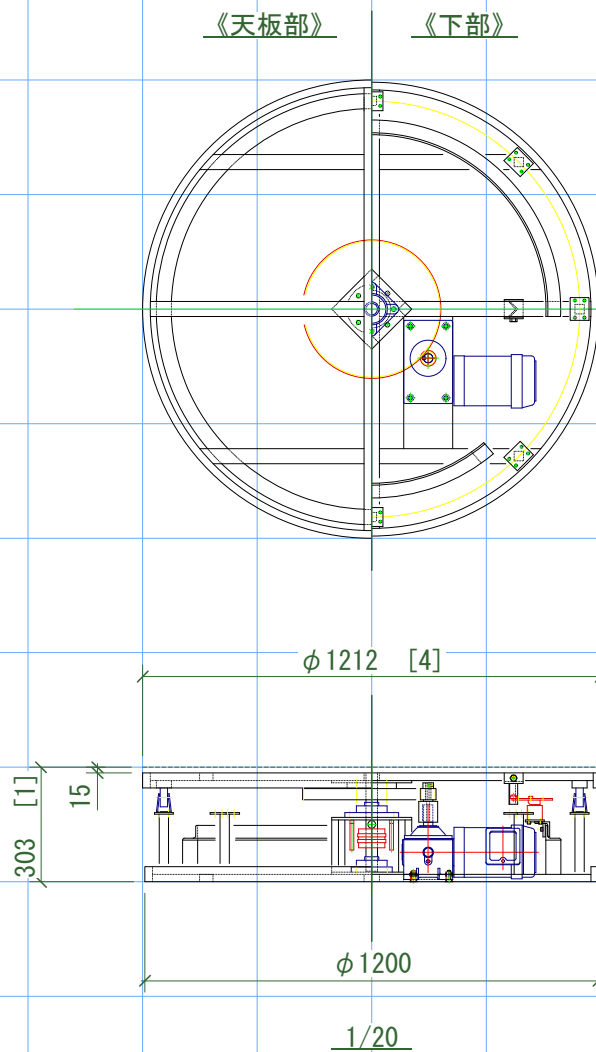

分類

ターンテーブル・回転装置

品名

4尺丸ターンテーブル

外形寸法	4尺 (φ1212) (mm)
床面高さ	1尺 (φ303) (mm)
速度	* 1周15秒~40秒前後
耐荷重	200 (kg)
備考	* 天板・15mmベニヤ板貼り * スリップリンク付

[詳しい使用、台数等、営業部までお問い合わせください]

《 外形図 》

マス目・尺目 (303mm×303mm)