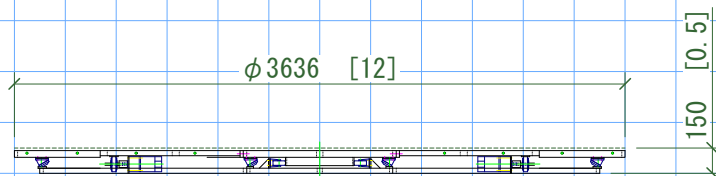

分類

ターンテーブル・回転装置

品名

2間丸ターンテーブル

外形寸法	2間丸(φ3636)	(mm)
床面高さ	0.5尺(151)	(mm)
自重	1000	(kg)
回転速度	1周毎≒30~90秒 *荷重により変動	
備考		

[詳しい使用、台数等、営業部までお問い合わせください]

《 外形図 》

1/45

マス目・尺目(303mm×303mm)