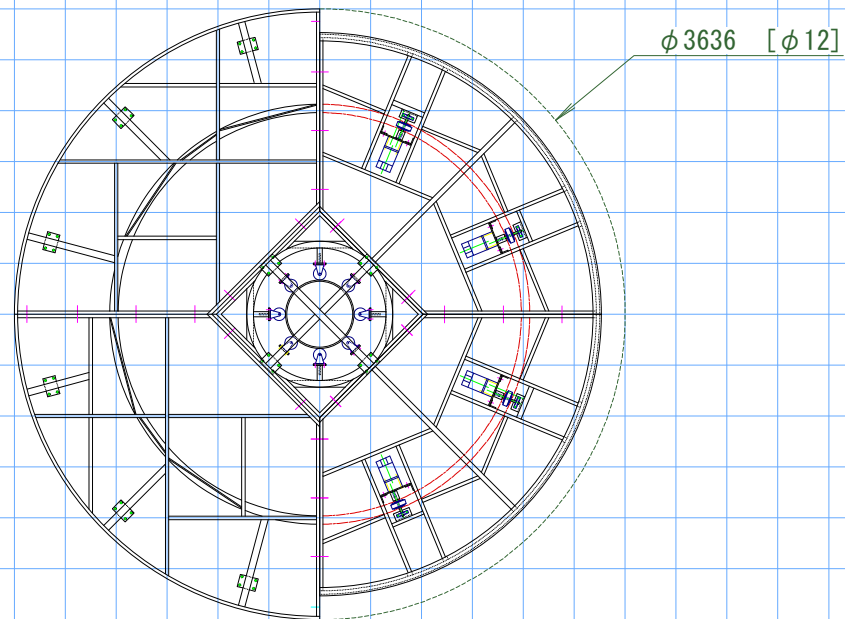

分類

ターンテーブル・回転装置

品名

2間丸ターンテーブル

外形寸法	2間丸(φ3636)	(mm)
床面高さ	0.5尺(151)	(mm)
自重	1000	(kg)
回転速度	1周毎≒30~90秒 *荷重により変動	
備考		

[詳しい使用、台数等、営業部までお問い合わせください]

《 外形図 》

1/45

マス目・尺目(303mm×303mm)