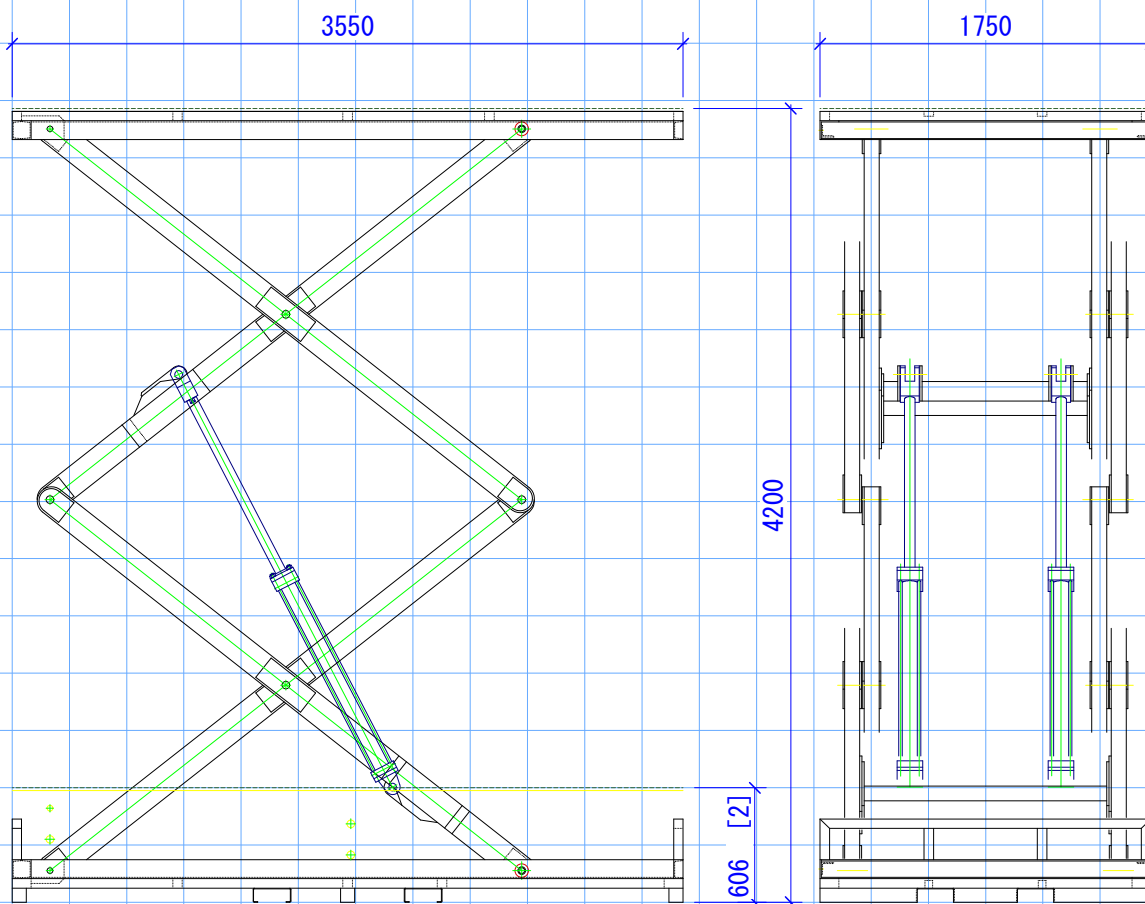

分類

リフター・昇降装置

品名

6×12リフター

外形寸法	1750	×	3550	(mm)
床面高さ	606	～	≒4200	(mm)
自重	1450			(kg)
揚量	≒1000			(kg)
備考				

[詳しい使用、台数等、営業部までお問い合わせください]

《 外形図 》

1/40

マス目・尺目 (303mm×303mm)