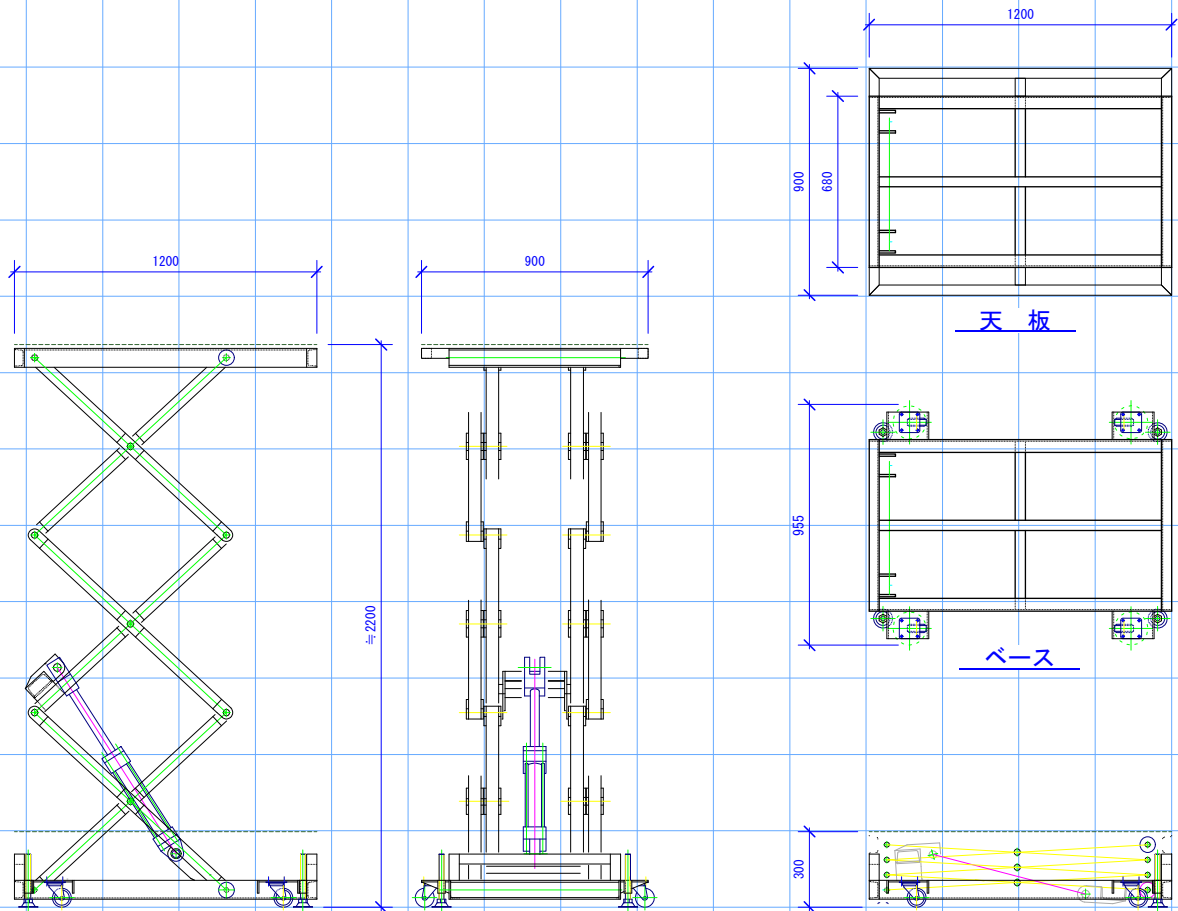

外形寸法	900 × 1200 (mm)
床面高さ	300 ~ ≒2200 (mm)
自重	200 (kg)
揚量	≒100 (kg)
備考	*ジャッキベース+キャスター脱着式有 *天板サイズ:680×1200有

[詳しい使用、台数等、営業部までお問い合わせください]

《 外形図 》

1/30

マス目・尺目 (303mm×303mm)