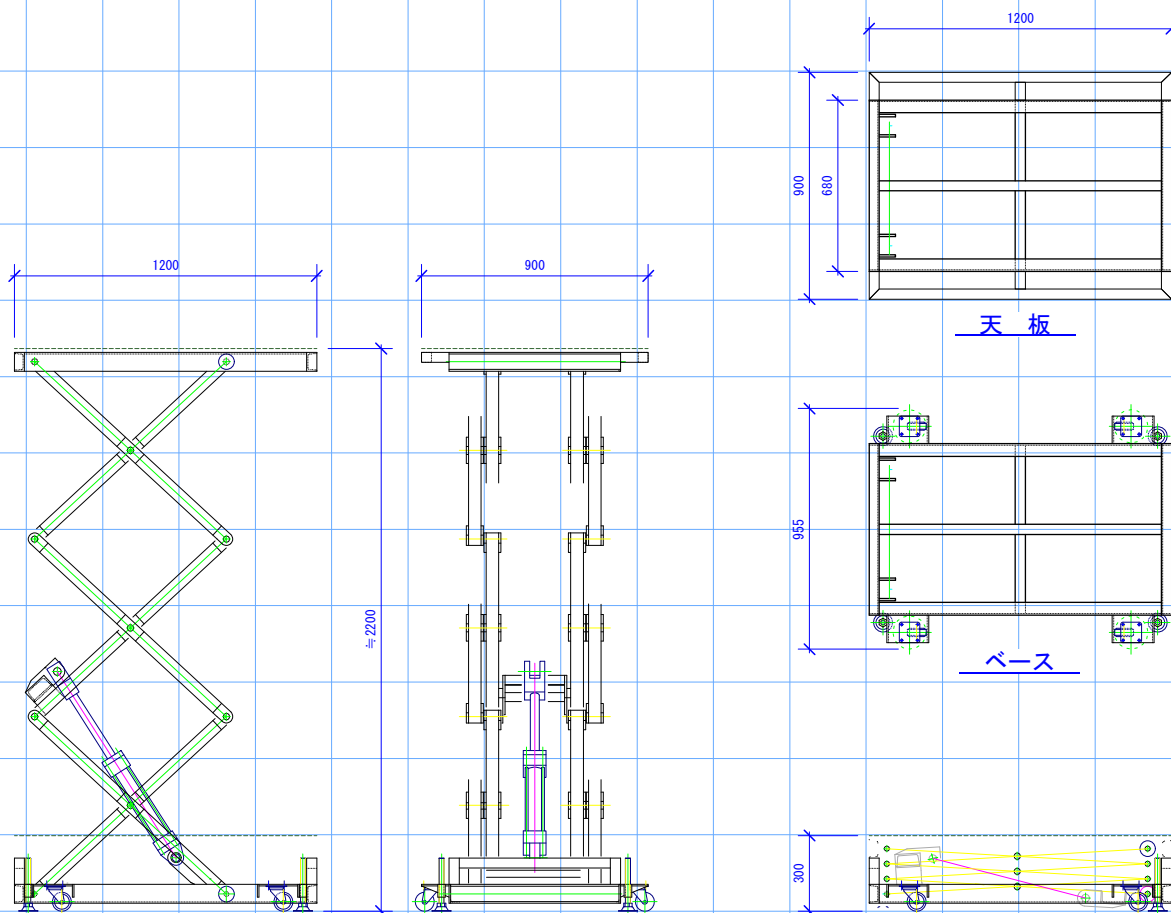

外形寸法	900 × 1200 (mm)
床面高さ	300 ~ ≒2200 (mm)
自重	200 (kg)
揚量	≒100 (kg)
備考	*ジャッキベース+キャスター脱着式有 *天板サイズ:680×1200有

[詳しい使用、台数等、営業部までお問い合わせください]

《 外形図 》

1/30

マス目・尺目 (303mm×303mm)