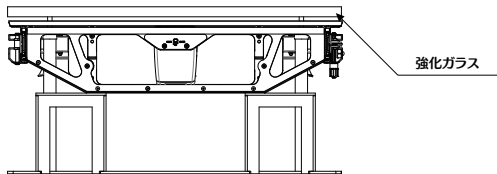

WinVision 1875FV

600

600

300