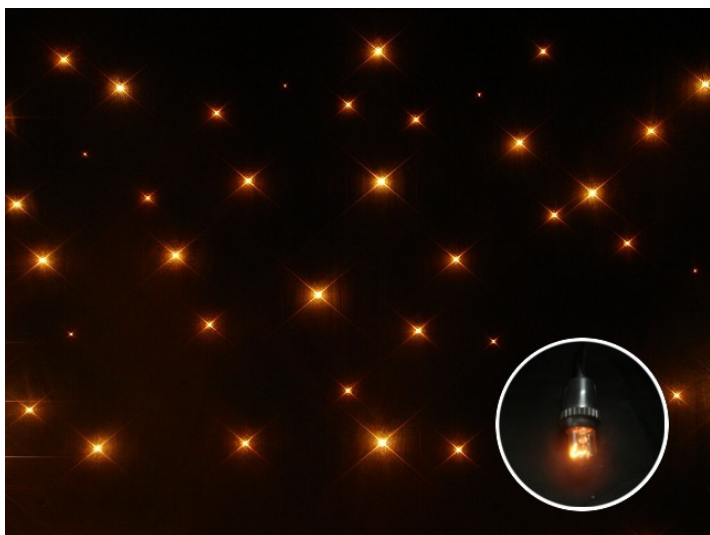

LED青タイプ(写真のサイズで約W7.2m×H5.4m)

LED白タイプ(写真のサイズで約W7.2m×H5.4m)

電球タイプ(写真のサイズで約W7.2m×H5.4m)

屋内でも満天の星空のような効果を見せる星球です。
LEDタイプは集光と拡散の2種類のLEDを使用しているため、調光をかけなくても遠近感を出すことができます。
どちらのタイプも6回路に分かれているため(1本1回路)回路別調光をすることで遠近感を出すことができます。

《 仕様 》

303mm(1尺)間隔で60本垂れています

タイプ	LED	電球
サイズ	約W18m×H9m (W10間×H5間)	
定格	DC24V 30W	AC80V 2kW
灯数	300灯	216灯
球色	白または青	クリアー ※1
電線色(垂れ部)	黒	白または黒
回路数	6回路	
制御	DMX512対応 ※2	

※1 E12ソケットタイプの為、他の電球に交換可能です
※2 他の制御方法にも対応可能です

他にもサイズあります。お問い合わせください。

写真は実物を撮影しましたが、カメラの設定、周囲の明るさ等によって見え方は変わってきます。