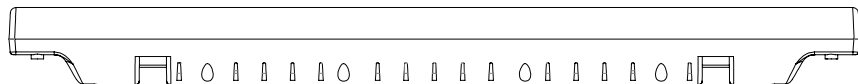

Light Action C-bar

300

28

30

アドレススイッチ

2-マグネット(オプション)

43

35