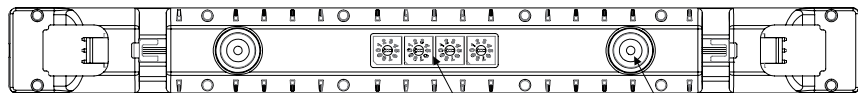

Light Action C-bar

300

28

30

アドレススイッチ

2-マグネット(オプション)

43

35