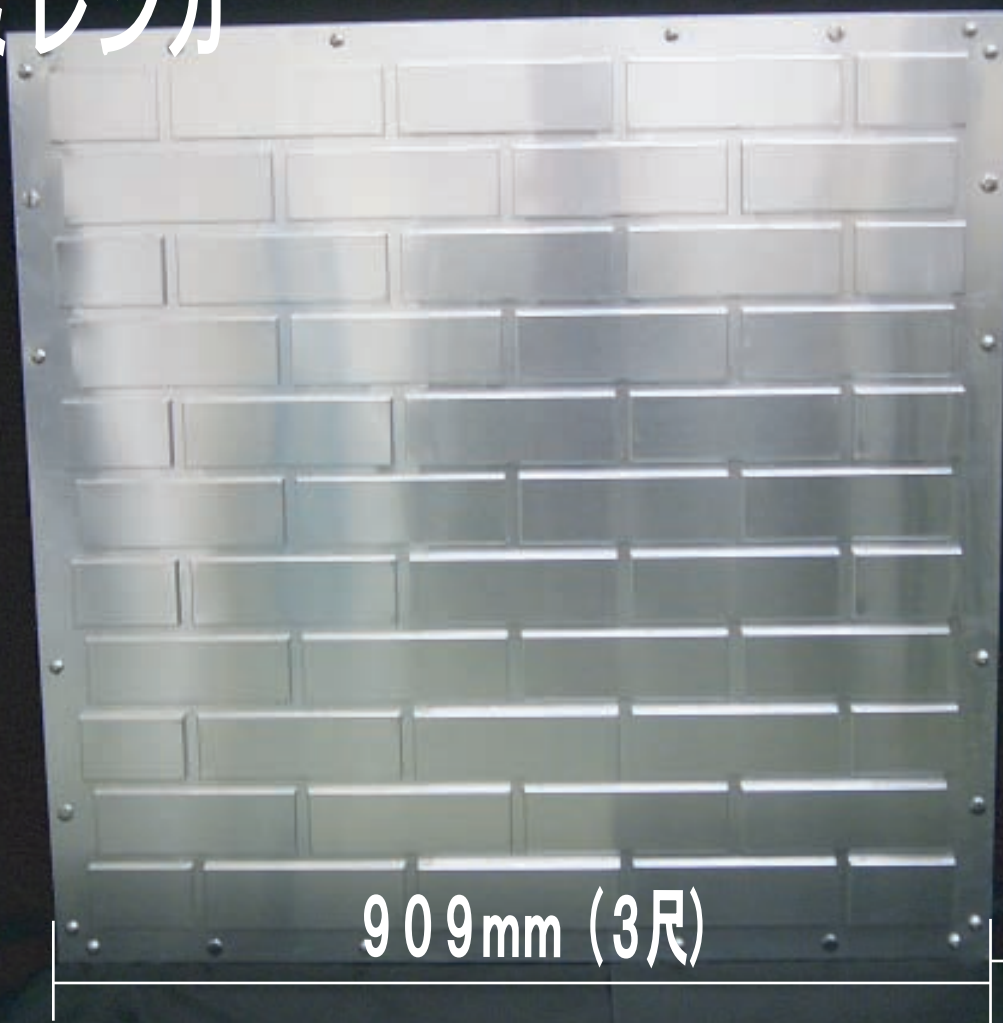

アルミレンガ

自重 (7 kg)
厚み 40 mm

909 mm (3尺)

909 mm (3尺)

レンガ (縦置き拡大)

レンガ (横置き拡大)