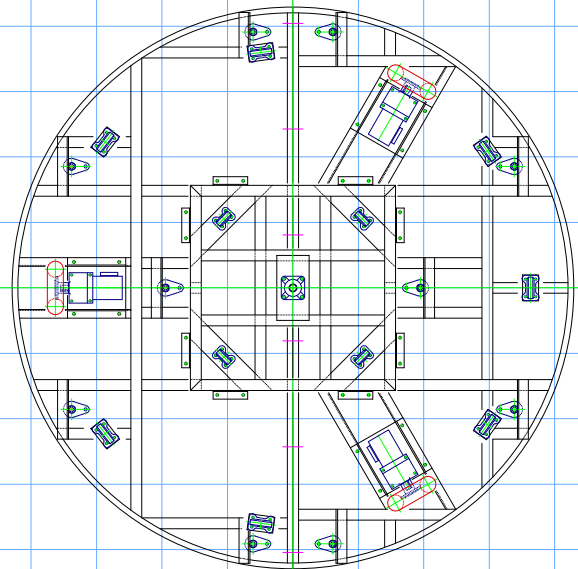

分類 ターンテーブル・回転装置

品名 9尺丸ターンテーブル

外形寸法	φ9尺(2700)	(mm)
床面高さ	400	(mm)
自重	400	(kg)
回転速度	1周40秒前後	
備考	*天板ベニヤ24mm	

[詳しい使用、台数等、営業部までお問い合わせください]

《 外形図 》

1/35

マス目・尺目(303mm×303mm)