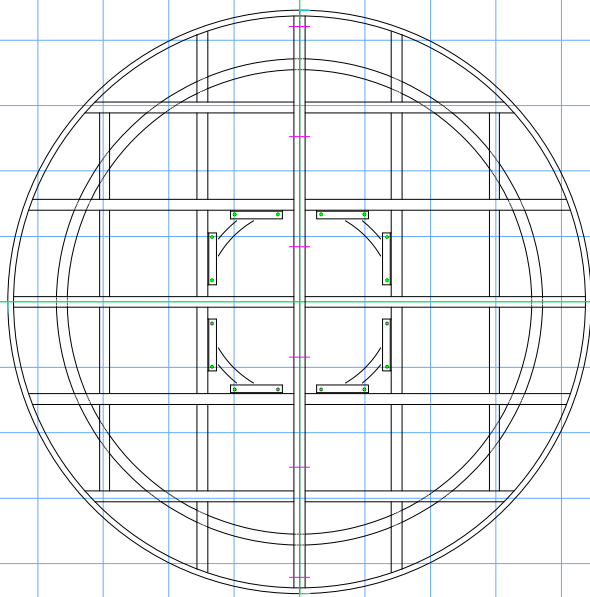

分類 ターンテーブル・回転装置

品名 9尺丸ターンテーブル

外形寸法	φ9尺(2700)	(mm)
床面高さ	400	(mm)
自重	400	(kg)
回転速度	1周40秒前後	
備考	*天板ベニヤ24mm	

[詳しい使用、台数等、営業部までお問い合わせください]

《 外形図 》

1/35

マス目・尺目(303mm×303mm)