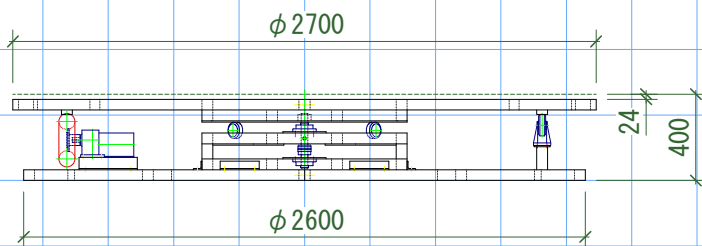

分類 ターンテーブル・回転装置

品名 9尺丸ターンテーブル

外形寸法	φ9尺(2700)	(mm)
床面高さ	400	(mm)
自重	400	(kg)
回転速度	1周40秒前後	
備考	*天板ベニヤ24mm	

[詳しい使用、台数等、営業部までお問い合わせください]

《 外形図 》

1/35

マス目・尺目(303mm×303mm)