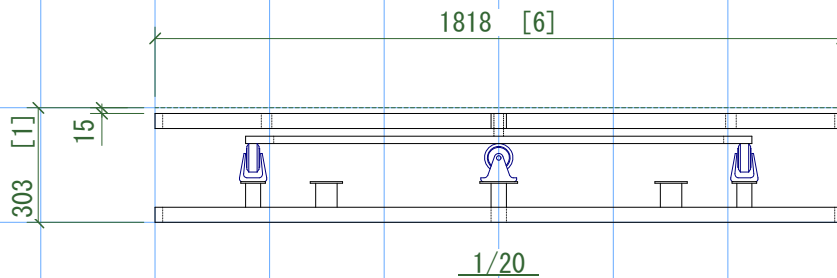

分類 ターンテーブル・回転装置

品名 6尺丸ターンテーブル

外形寸法	1.0間 (φ1818) (mm)
床面高さ	310 (mm)
速度	*1周40秒前後
耐荷重	500 (kg)
備考	*天板・15mmベニヤ板貼り *スリップリング付有 *AC200V仕様、DC100V仕様有

[詳しい使用、台数等、営業部までお問い合わせください]

《 外形図 》

マス目・尺目 (303mm×303mm)