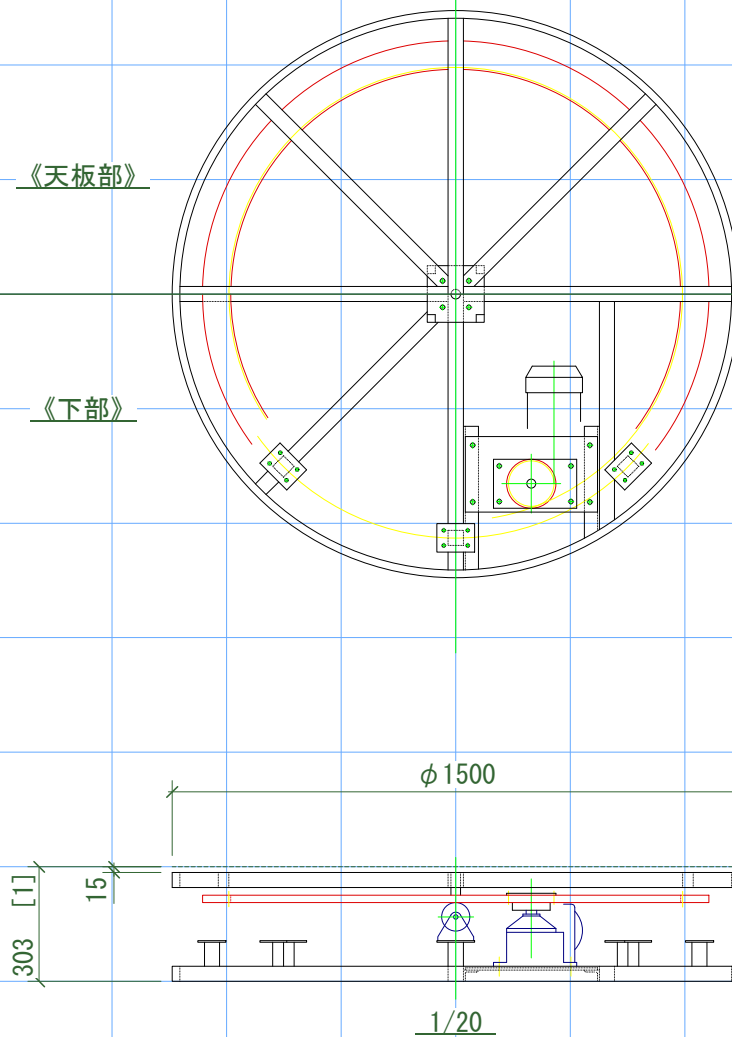

分類

ターンテーブル・回転装置

品名

5尺丸ターンテーブル

外形寸法	5尺 (φ1500)	(mm)
床面高さ	1尺 (φ303)	(mm)
速度	*1周40秒前後	
耐荷重	200	(kg)
備考	*天板・15mmベニヤ板貼り	

[詳しい使用、台数等、営業部までお問い合わせください]

《 外形図 》

マス目・尺目 (303mm×303mm)