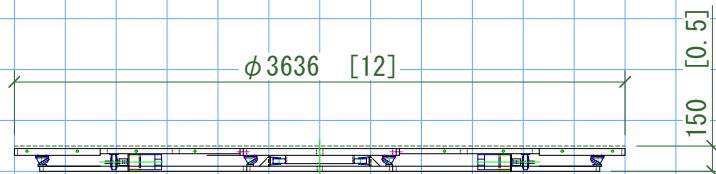

分類

ターンテーブル・回転装置

品名

2間丸ターンテーブル

外形寸法	2間丸(φ3636)	(mm)
床面高さ	0.5尺(151)	(mm)
自重	1000	(kg)
回転速度	1周毎≒30~90秒 *荷重により変動	
備考		

[詳しい使用、台数等、営業部までお問い合わせください]

《 外形図 》

1/45

マス目・尺目(303mm×303mm)