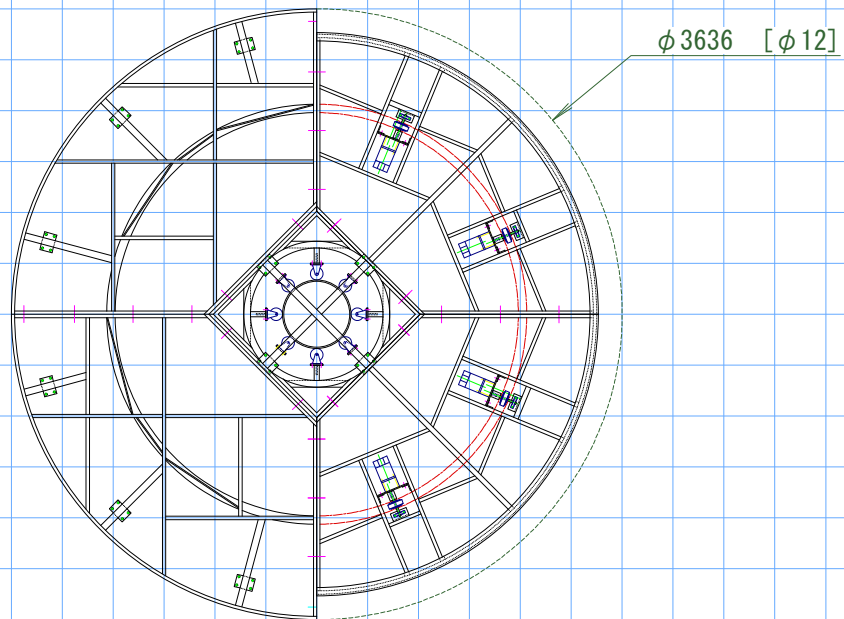

分類

ターンテーブル・回転装置

品名

2間丸ターンテーブル

外形寸法	2間丸(φ3636)	(mm)
床面高さ	0.5尺(151)	(mm)
自重	1000	(kg)
回転速度	1周毎≒30~90秒 *荷重により変動	
備考		

[詳しい使用、台数等、営業部までお問い合わせください]

《 外形図 》

1/45

マス目・尺目(303mm×303mm)