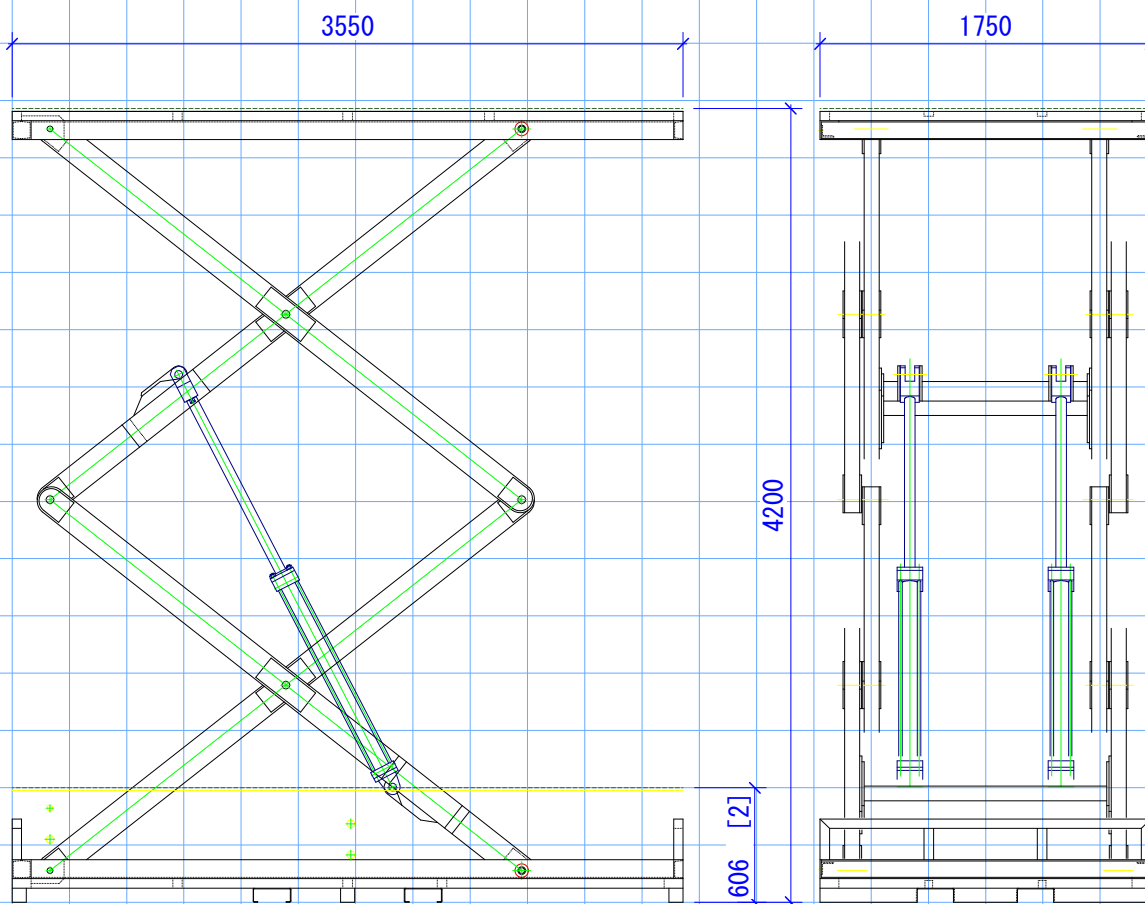

分類

リフター・昇降装置

品名

6×12リフター

外形寸法	1750	×	3550	(mm)
床面高さ	606	～	≒4200	(mm)
自重	1450			(kg)
揚量	≒1000			(kg)
備考				

[詳しい使用、台数等、営業部までお問い合わせください]

《 外形図 》

マス目・尺目 (303mm×303mm)