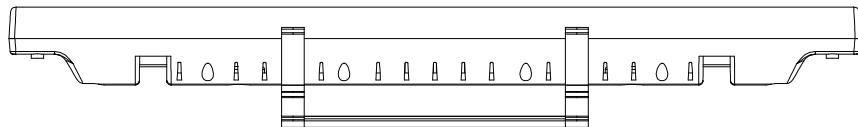

# Light Action C-bar

300

アドレススイッチ

2-マグネット(オプション)

35