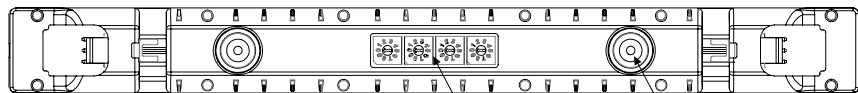

# Light Action C-bar

300

アドレススイッチ

2-マグネット(オプション)

35