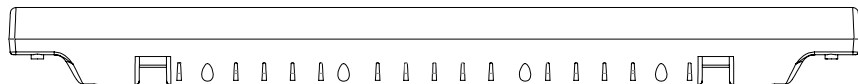

# Light Action C-bar

300

アドレススイッチ

2-マグネット(オプション)

35